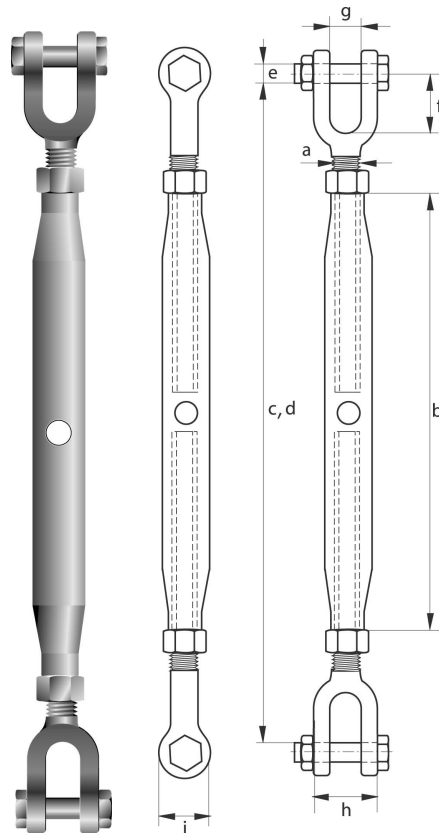

Intinzatoare tip G-6343

Specificatii tehnice

- Material : Otel moale
- Factor de siguranta : MBL inseamna 5 X sarcina maxima de lucru
- Finisaj : baie galvanizata

Tabel cu dimensiuni

Portanta	Diametru filet	Lungime corp	Lungime intinzato r inchis	Lungime intinzato r deschis	Diametru bolt	Lungime interioara	Deschidere furca	Latime furca	Diametru ochi furca	Greutate
tone	a mm	b mm	c mm	d mm	e mm	f mm	g mm	h mm	i mm	kg
0.2	6	100	175	255	5	19	7	20	13	0.16
0.32	8	108	199	282	6	25	9	24	14	0.27
0.5	10	125	222	320	8	26	10.5	28	19	0.45
0.7	12	195	320	479	10	32	13	34	22	0.85
1.2	16	230	388	572	12	39	18	42	28	1.57
1.5	20	270	454	672	16	46	20	51	33	2.67
2.2	22	295	490	730	20	55	25	55	38	3.68
3.2	24	325	558	819	22	63	30	70	46	5.3
4.8	33	370	681	977	30	85	38	82	60	12
6	39	400	710	1017	33	86	45	85	76	14.2
8.5	45	400	760	1050	39	105	50	100	86	20.8
11	48	400	820	1110	45	120	58	118	92	24