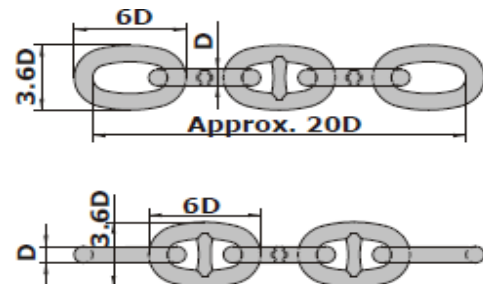

ADAPTOR PENTRU LANT

Material: otel inalt aliat, grad 4

Finisaj:culoare proprie

Certificat: Proofload, 3,1B

Tabel cu dimensiuni

Art.no.	Chain Inch	D mm	1.1D mm	1.2D mm	3.6D mm	4D mm	6D mm	6.5D mm	6.75D mm	12.7D mm	Weight kg
59999998	3	76	84	91	274	305	457	495	513	968	140

Tolerance \pm 5%

CONTRALANT

Material: otel inalt aliat, grad 4

Finisaj:culoare proprie

Certificat: Proofload, 3,1B

Tabel cu dimensiuni

Art.no.	Chain inch	D mm	3.6D mm	6D mm	20D mm	Weight kg
59999988	3	76	274	457	1524	176