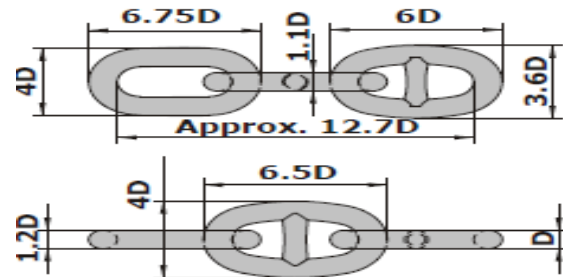

ADAPTOR PENTRU LANT

Material: otel inalt aliat, grad 4

Finisaj:culoare proprie

Certificat: Proofload, 3,1B

Tabel cu dimensiuni

Art.no.	Chain Inch	D mm	1.1D mm	1.2D mm	3.6D mm	4D mm	6D mm	6.5D mm	6.75D mm	12.7D mm	Weight kg
59999998	3	76	84	91	274	305	457	495	513	968	140

Tolerance \pm 5%

CONTRALANT

Material: otel inalt aliat, grad 4

Finisaj:culoare proprie

Certificat: Proofload, 3,1B

Tabel cu dimensiuni

Art.no.	Chain inch	D mm	3.6D mm	6D mm	20D mm	Weight kg
59999988	3	76	274	457	1524	176