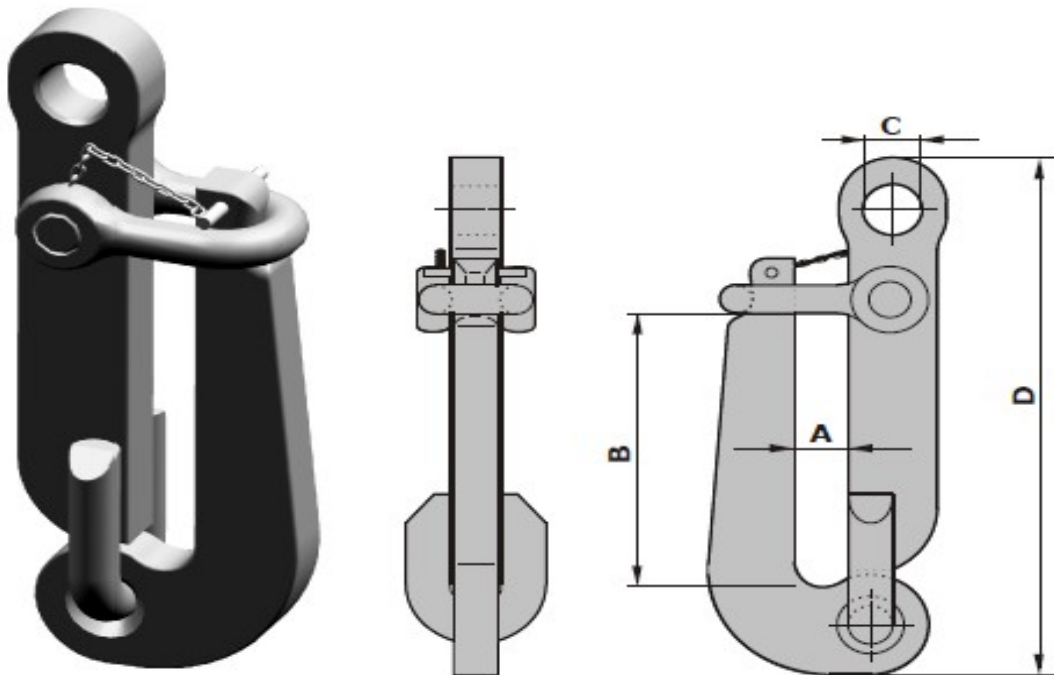

CARLIG PELICAN TIP HK11

Material: otel

Factor de siguranta: 5

Finisaj: vopsit

Tabel cu dimensiuni

Art. no.	PL ton	MBL ton	A mm	B mm	C mm	D mm	Weight Kg
75123000	80	400	70	384	74	826	98
75130000	110	550	85	456	85	949	156
75137000	165	825	105	570	110	1151	220
75140000	180	900	110	600	115	1207	285