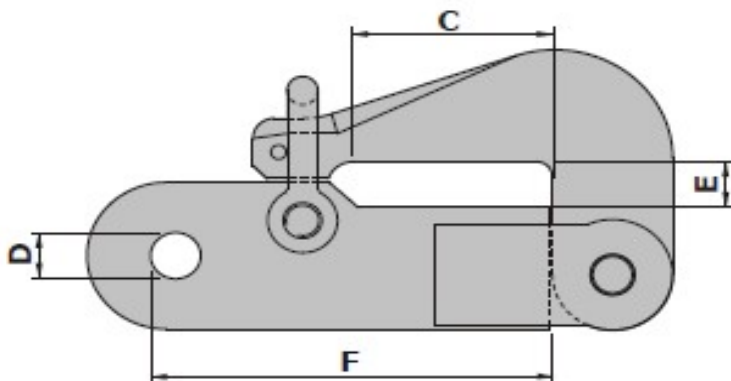

Mobil: 0765-998.277

Mobil: 0766-360.062

CARLIG PELICAN TIP HK3

Material: oțel

Factor de siguranță: 5

Finisaj: vopsit

Certificat: Certificat de producător

Tabel cu dimensiuni

Art. no.	SWL ton	MBL ton	C mm	D mm	E mm	F mm	Weight Kgs
75000003	3.5	17.5	85	26	35	240	7
75000005	5	25	100	38	35	234	12
75000008	8	40	150	50	55	300	17
75000012	12	60	160	55	65	358	26
75000017	17	85	165	55	70	390	45
75000025	25	125	180	60	76	430	62
75000035	35	175	200	60	85	465	100
75000055	55	275	230	75	90	500	152
75000070	70	350	250	85	100	600	234
75000085	85	425	310	103	110	704	352
75000120	120	600	418	105	160	858	524
75000150	150	750	482	115	180	919	616