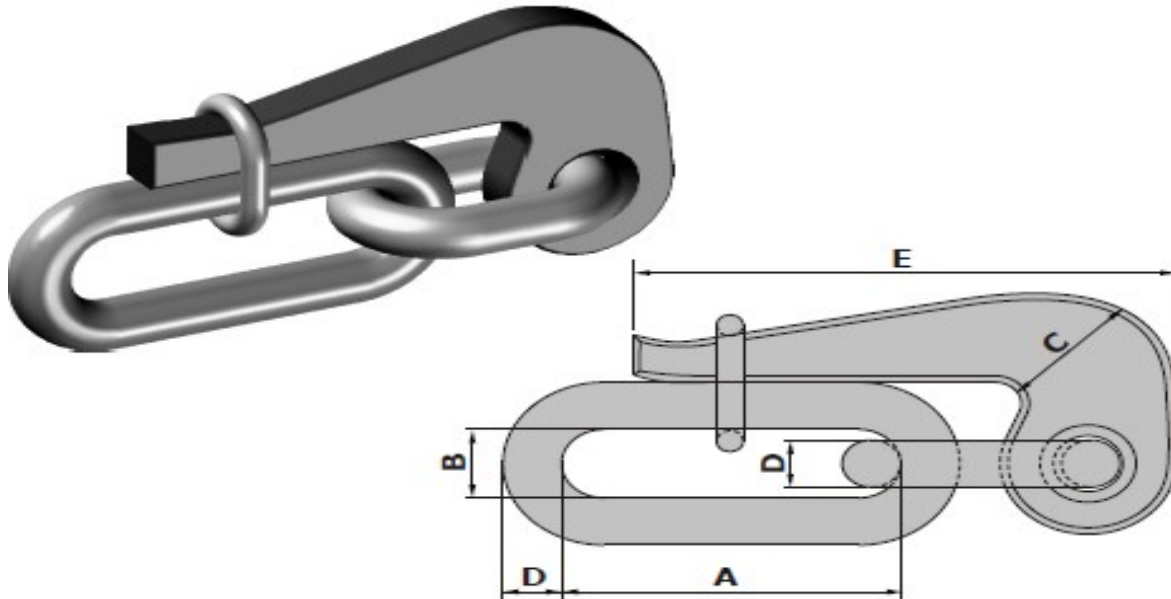

CARLIG PELICAN TIP HK4

Material: otel moale

Factor de siguranta: 4

Finisaj: galvanizat

Certificat: Certificat de producator

Tabel cu dimensiuni

Art.no.	SWL ton	D mm	A mm	B mm	C mm	E mm	Weight kg
44100000	0.4	9	89	16	27	125	0.6
44120000	0.75	12	102	22	28	165	1
44160000	1.25	16	130	23	42	180	1.5
44220000	2	22	170	34	46	230	4
44250000	5	25	200	38	66	280	8
44320000	9	32	260	58	88	360	14