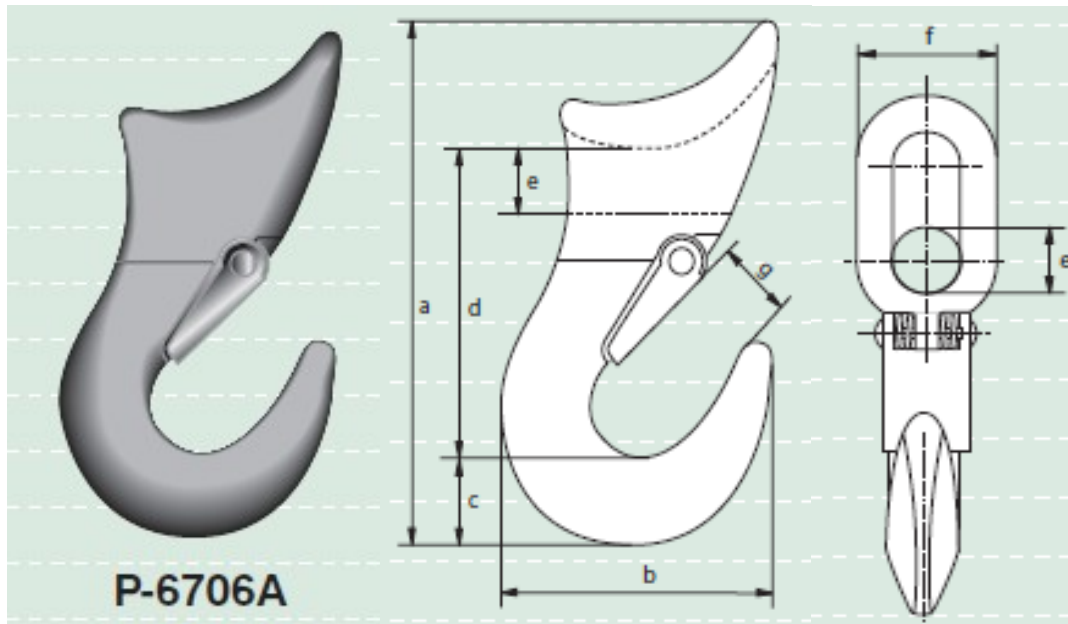

Carlig cu siguranta cu alunecare pe cablu

Portanta	Diametru de cablu	Lungimea totala	Latimea	Grosimea	Lungimea	Diametru	Grosime	Deschiderea	Greutate /buc.
Tone	mm	mm	mm	mm	mm	mm	mm	mm	Kg
0.8	6-11	112	63	19	65	14	30	16	0.4
1.6	10-13	143	82	26	83	17	30	19	0.8
2.5	14-16	170	98	30	97	19	33	25	1.2
3.2	16-20	196	115	36	110	22	40	28	1.9
5.4	22-26	260	142	46	145	36	60	35	4.3