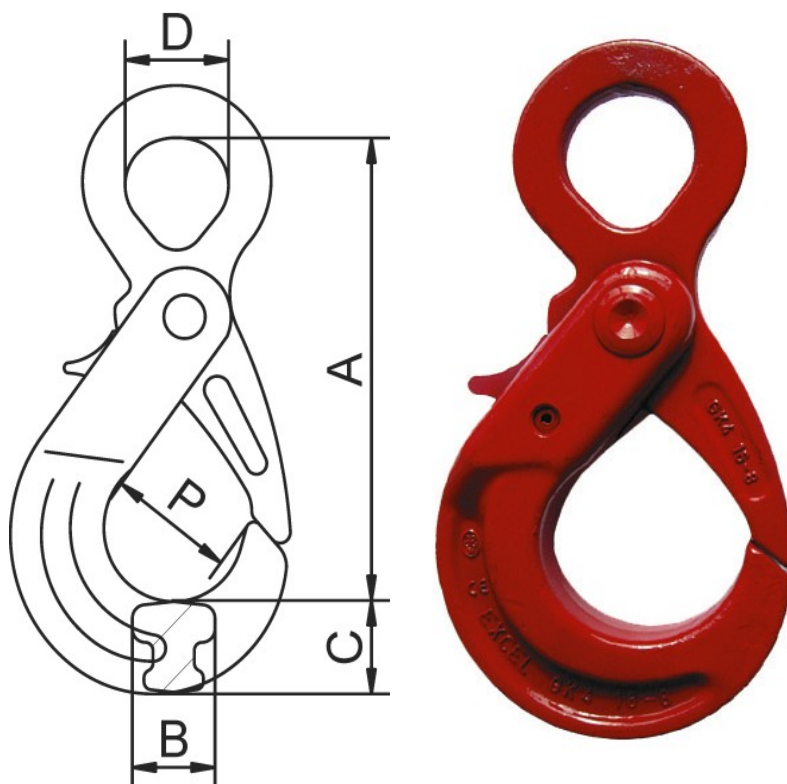

## Carlig cu ochi si autoblocare ( selflocking) tip GKO

Conform normei EN 1677 - 3

| COD          | Portanta | Diametru<br>lant Ø | Dimensiuni |    |    |    |    | Sarcina<br>de<br>rupere | Greutate |
|--------------|----------|--------------------|------------|----|----|----|----|-------------------------|----------|
|              | tone     |                    | A          | B  | C  | D  | P  | tone                    |          |
| <b>GKO 1</b> | 2.00     | 7/8                | 115        | 16 | 26 | 25 | 33 | 8.0                     | 0.52     |
| <b>GKO 2</b> | 3.15     | 10                 | 134        | 24 | 30 | 30 | 44 | 12.6                    | 0.95     |
| <b>GKO 3</b> | 5.30     | 13                 | 171        | 32 | 37 | 40 | 47 | 21.2                    | 1.85     |
| <b>GKO 4</b> | 8.00     | 16                 | 207        | 37 | 47 | 49 | 64 | 32.0                    | 3.52     |
| <b>GKO 5</b> | 12.50    | 18/20              | 257        | 43 | 66 | 61 | 78 | 50.0                    | 7.33     |
| <b>GKO 6</b> | 15.00    | 22                 | 284        | 52 | 61 | 72 | 92 | 60.0                    | 9.63     |