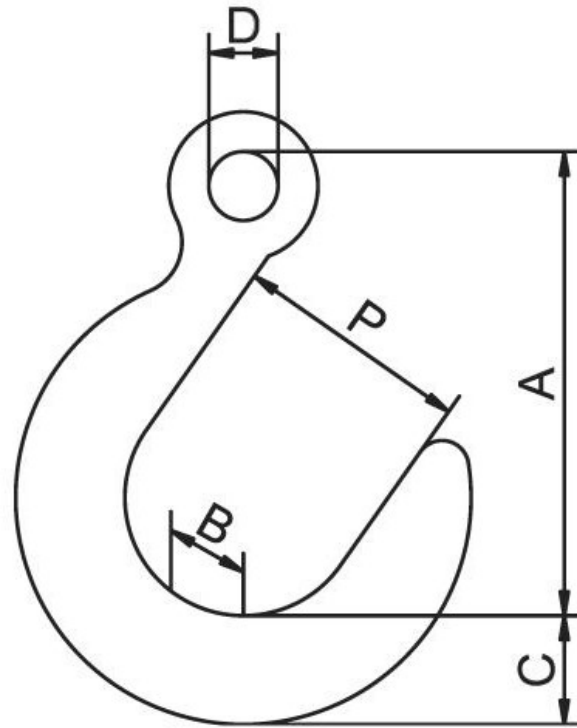

## Carlig cu ochi forjat tip CFO

COD	Portanta	Diametru lant	Dimensiuni in mm					Sarcina de rupere	Greutate
	tone	mm	A	B	C	D	P	tone	Kg
CFO 6	1.12	6	93	17	21	19	48	4.5	0.33
CFO 7/8	2.00	7/8	124	22	28	25	63	8.0	0.76
CFO 10	3.15	10	157	28	36	34	80	12.6	1.47
CFO 13	5.30	13	190	36	46	44	96	21.2	3.00
CFO 16	8.00	16	205	45	48	32	102	32.0	5.60
CFO 18/20	12.50	18/20	235	51	54	40	114	50.0	10.40
CFO 22	15.00	22	265	65	70	47	127	60.0	13.60
CFO 26	21.20	26	305	72	80	52	136	84.8	20.00
CFO 32	31.50	32	327	83	93	60	152	126.0	25.00