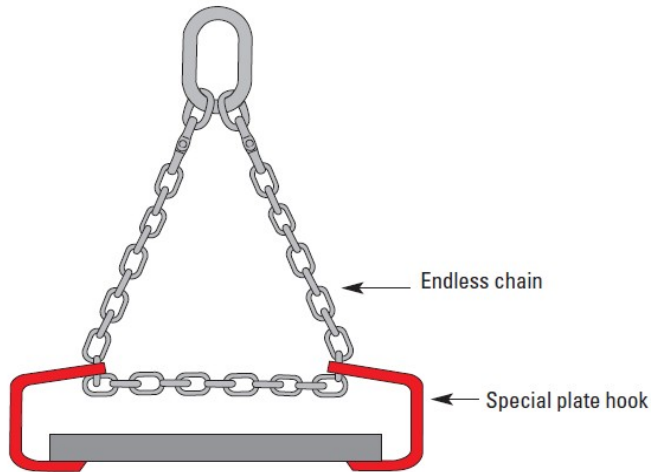

## Carlig pentru ridicat tabla pe orizontala tip BW

- Material : Otel inalt aliat
- Produs finit : vopsit

### Tabel dimensiuni

Diametru lant (mm)	Capacitatea de ridicare (t)	A	L	B	E	G	H	Grutatea neta Kg
8	2.50	18	80	55	28	55	18	1.12
10	4.00	20	100	65	32	65	20	2.60
13	6.70	26	130	90	40	90	26	5.90
16	10.00	33	160	110	50	110	33	10.80
19	14.00	40	185	130	60	130	40	17.20
22	19.00	50	220	150	75	150	50	31.30