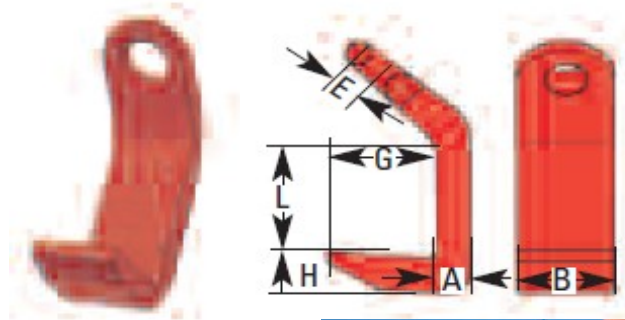

## Carlig pentru ridicat tabla pe orizontala tip BW

- Material : Otel inalt aliat
- Produs finit : vopsit

### Tabel dimensiuni

Diametru lant (mm)	Capacitatea de ridicare (t)	A	L	B	E	G	H	Grutatea neta Kg
8	2.50	18	80	55	28	55	18	1.12
10	4.00	20	100	65	32	65	20	2.60
13	6.70	26	130	90	40	90	26	5.90
16	10.00	33	160	110	50	110	33	10.80
19	14.00	40	185	130	60	130	40	17.20
22	19.00	50	220	150	75	150	50	31.30