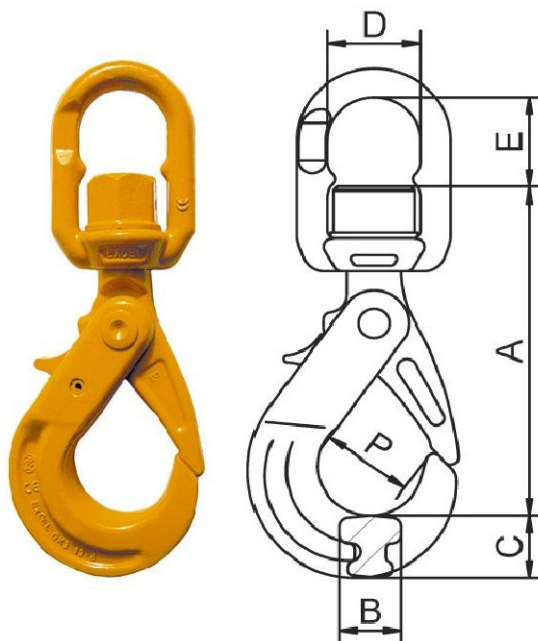

## Carlig rotant cu autoblocare (selflocking) tip GKE

Conform EN 1677 - 3

COD	Portanta	Diametru lant Ø	Dimensiuni in mm						Sarcina de rupere	Greutate
			A	B	C	D	E	P		
	tone	mm							tone	Kg
GKE 1	2.00	7/8	122	16	26	32	33	33	8.0	0.78
GKE 2	3.15	10	148	24	30	37	41	44	12.6	1.37
GKE 3	5.30	13	182	32	37	48	49	47	21.2	2.50
GKE 4	8.00	16	211	37	47	58	62	64	32.0	4.51
GKE 5	12.50	18/20	268	43	66	73	62	78	50.0	8.71
GKE 6	15.00	22	350	52	61	82	90	92	60.0	14.50