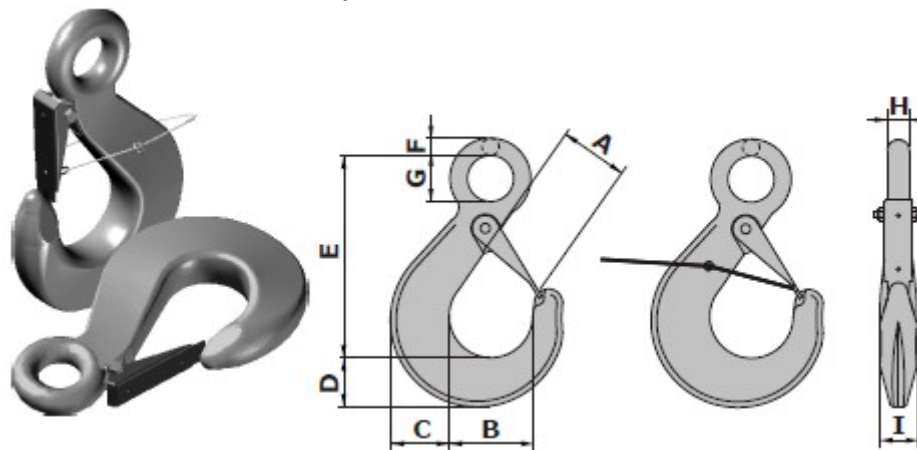

## CARLIG CU OCHI SI SIGURANTA TIP HK2

Material: otel grad 80  
Factor de siguranta: 4  
Finisaj: vopsit  
Certificat: Certificat de producator

Tabel cu dimensiuni

Art.no.	Hook no.	SWL ton	MBL ton	A mm	B mm	C mm	D mm	E mm	F mm	G mm	H mm	I mm	Weight kg
51000008	27	8	32	38	62	53	46	174	20	32	20	35	3
51000012	29	12.5	50	53	79	67	58	219	25	40	25	45	6
51000016	30	16	64	58	88	75	65	246	28	46	28	50	8
51000020	31	20	80	64	99	85	73	277	32	52	32	56	12
51000028	32	28	112	71	112	96	83	313	36	60	36	63	16
51000031	33	31	125	81	125	106	92	349	40	66	40	70	22
51000040	34	40	160	93	140	116	103	386	45	72	45	78	32
51000050	35	50	200	106	158	135	116	442	50	84	50	89	46
51000063	36	63	250	119	176	151	130	494	56	90	56	99	63
51000080	37	80	320	131	198	168	145	610	63	102	63	110	80
51000100	38	100	400	151	225	195	172	650	74	116	74	125	125
51000150	39	150	600	173	250	225	199	765	86	130	86	160	250
51000200	40	200	800	200	275	260	237	850	102	150	102	180	365
51000250	41	250	1000	233	310	290	269	928	120	170	120	200	515
51000300	42	300	1200	264	350	330	310	1052	140	190	140	220	730
51000400	43	400	1600	303	400	380	344	1195	170	210	170	240	1055