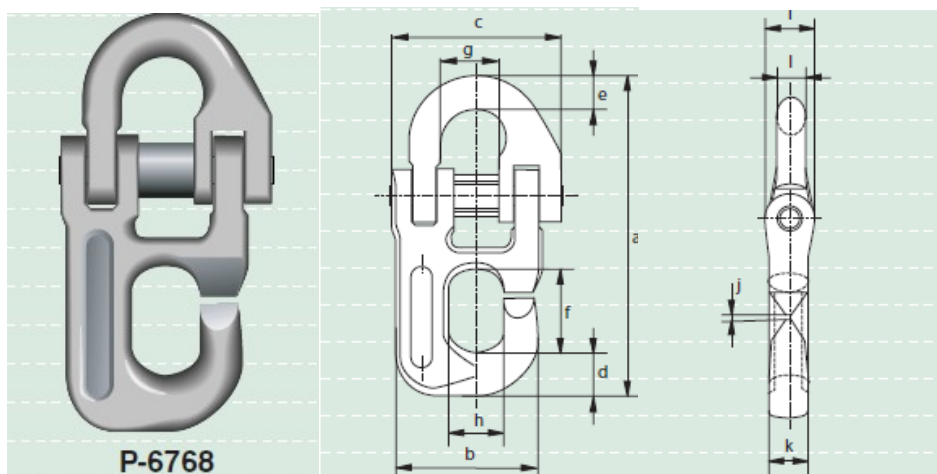

Mobil: 0765-998.277

Mobil: 0766-360.062

Cheie Rapida, tip P-6768

Specificatii tehnice

Material: otel inalt aliat, tratat termic

Factor de siguranta: MBL echivalent cu 4 X sarcina maxima de lucru

Finisaj: vopsit galben

Certificare: certificat de testare se poate elibera la cerere

Tabel cu dimensiuni

Sarcina maxim a de lucru	Lungimea totala	Latime	Latime	Lungime	Lungime	Lungime interioara	Latime interioara	Latime interioara	Grosime			Greutate
									i	k	l	
tone	a mm	b mm	c mm	d mm	e mm	f mm	g mm	h mm	i mm	k mm	l mm	kg
3.2	159	70	83	21	17	41	28	20	24	20	14	1.6
5.3	185	84	103	27	21	42	34	25	28	25	217	2.1