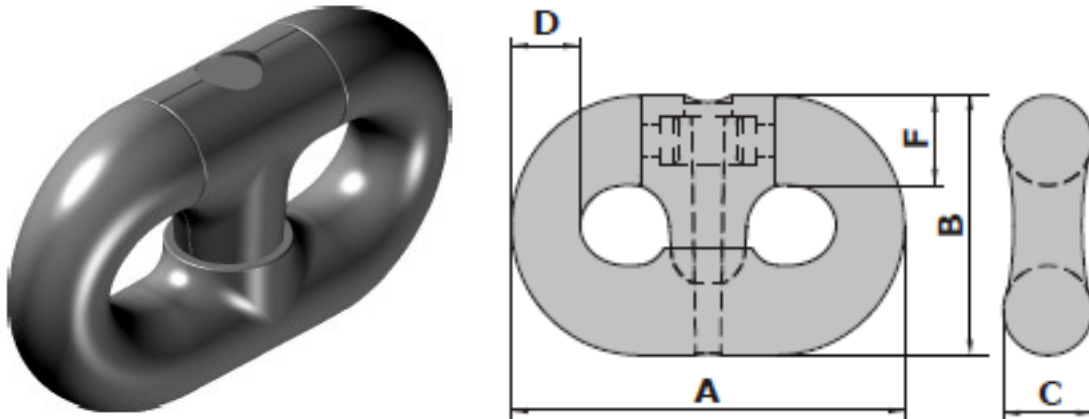

## CHEIE DE IMPREUNARE TIP CR

Material: otel forjat R4

Finisaj: vopsit/culoare proprie

Certificat: Certificat 3,1B

Certificat de suprasarcina

**Tabel cu dimensiuni**

Art. no.	Chain size mm	CR socket no.	PL ton	MBL kN	A mm	B mm	C mm	D mm	E mm	F mm	G mm	Weight kg
400000002	70	522-526	4060	5160	419	275	92	73	83	90	46	46
400000003	76	522-528	4730	6010	457	295	95	76	90	94	50	55
400000004	86	524-529	5930	7522	514	332	107	86	100	107	57	80
400000005	89	524-530	6310	8005	537	350	116	92	105	114	59	94