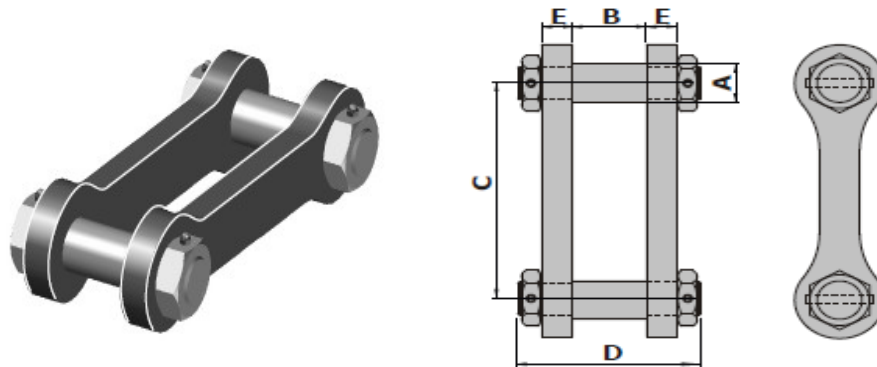

CHEIE DE IMPREUNARE CU 2 BOLTURI PENTRU CHEI DE TACHELAJ

Material: - Corpul -
 - Boltul: otel inalt aliat
Finisaj: vopsit
Certificat
standard: Certificat de material 3,1B

Tabel cu dimensiuni

Art.no	Thimble size inch	MBL ton	PL ton	A mm	B mm	C mm	D mm	E mm	Weight kgs
38120000	12"	500	300	110	170	540	510	90	211
38150000	15"	500	300	110	200	540	540	90	216
38180000	18"	500	300	110	225	710	565	90	244
38210000	21"	500	300	110	250	710	590	90	250