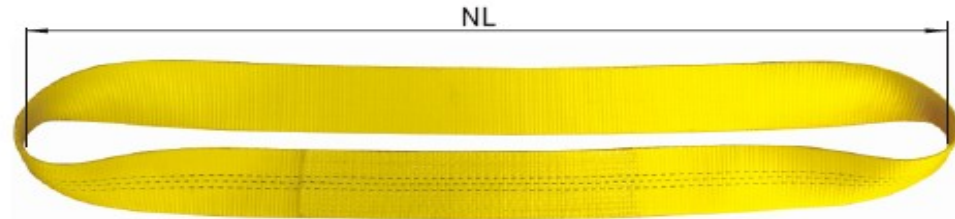

Mobil: 0765-998.277

Mobil: 0766-360.062

Chinga circulara plata

Specificatii tehnice

Factor de siguranta: 7:1

Standard: EN 1492-1

Culori	Latime mm	Straturi	Lungime Minima	Lungime Maxima					
					kg	kg	kg	kg	kg
MOV	30	1	0.5	20	1000	800	2000	1400	1000
MOV	30	2	0.5	20	2000	1600	4000	2800	2000
MOV	30	3	0.5	20	3000	2400	6000	4200	3000
MOV	30	4	0.5	20	4000	3200	8000	5600	4000
VERDE	60	1	1.0	20	2000	1600	4000	2800	2000
VERDE	60	2	1.0	20	4000	3200	8000	5600	4000
VERDE	60	3	1.0	20	6000	4800	12000	8400	6000
VERDE	60	4	1.0	20	8000	6400	16000	11200	8000
GALBEN	90	1	1.0	20	3000	2400	6000	4200	3000
GALBEN	90	2	1.0	20	6000	4800	12000	8400	6000
GALBEN	90	3	1.0	20	9000	7200	18000	12600	9000
GALBEN	90	4	1.0	20	12000	9600	24000	16800	12000
GRI	120	1	2.0	50	4000	3200	8000	5600	4000
GRI	120	2	2.0	50	8000	6400	16000	11200	8000

GRI	120	3	2.0	50	12000	9600	24000	16800	12000
GRI	120	4	2.0	50	16000	12800	32000	22400	16000
ROSU	150	1	2.0	50	5000	4000	10000	7000	5000
ROSU	150	2	2.0	50	10000	8000	20000	14000	10000
ROSU	150	3	2.0	50	15000	12000	30000	21000	15000
ROSU	150	4	2.0	50	20000	16000	40000	28000	20000
MARON	180	1	2.0	50	6000	4800	12000	8400	6000
MARON	180	2	2.0	50	12000	9600	24000	16800	12000
MARON	180	3	2.0	50	18000	14400	36000	25200	18000
MARON	180	4	2.0	50	24000	19200	48000	33600	24000
ALBASTRU	240	1	3.0	50	8000	6400	16000	11200	8000
ALBASTRU	240	2	3.0	50	16000	12800	32000	22400	16000
ALBASTRU	240	3	3.0	50	24000	19200	48000	33600	24000
ALBASTRU	240	4	3.0	50	32000	25600	64000	44800	32000
ORANGE	300	1	3.0	50	10000	800	20000	14000	10000
ORANGE	300	2	3.0	50	20000	16000	40000	28000	20000
ORANGE	300	3	3.0	50	30000	24000	60000	42000	30000
ORANGE	300	4	3.0	50	40000	32000	80000	56000	40000
ORANGE	300	5	3.0	50	50000	40000	100000	70000	50000