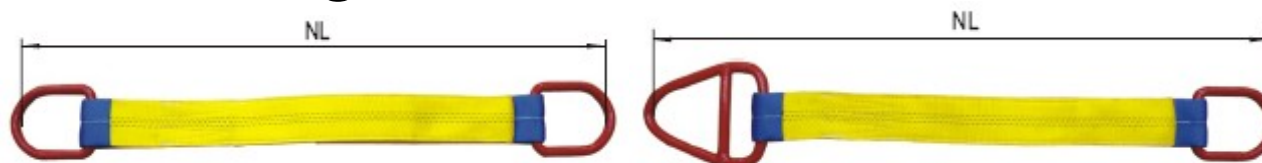

## Chinga textila cu accesorii metalice

Culori	Lungime Minima	Lungime Maxima					
			kg	kg	kg	kg	kg
<b>VERDE</b>	60	1	1000	800	2000	1400	1000
<b>VERDE</b>	60	2	2000	1600	4000	2800	2000
<b>GALBEN</b>	90	1	1500	1200	3000	2100	3000
<b>GALBEN</b>	90	2	3000	2400	6000	4200	3000
<b>GRI</b>	120	1	2000	1600	4000	2800	2000
<b>GRI</b>	120	2	4000	3200	8000	5600	4000
<b>ROSU</b>	150	1	2500	2000	5000	3500	2500
<b>ROSU</b>	150	2	5000	4000	10000	7000	5000
<b>MARON</b>	180	1	3000	2400	6000	4200	300
<b>MARON</b>	180	2	6000	4800	12000	8400	4000
<b>ALBASTRU</b>	240	1	4000	3200	8000	5600	6000
<b>ALBASTRU</b>	240	2	8000	6400	16000	11200	8000
<b>ORANGE</b>	300	1	5000	4000	10000	7000	5000
<b>ORANGE</b>	300	2	10000	8000	20000	14000	10000