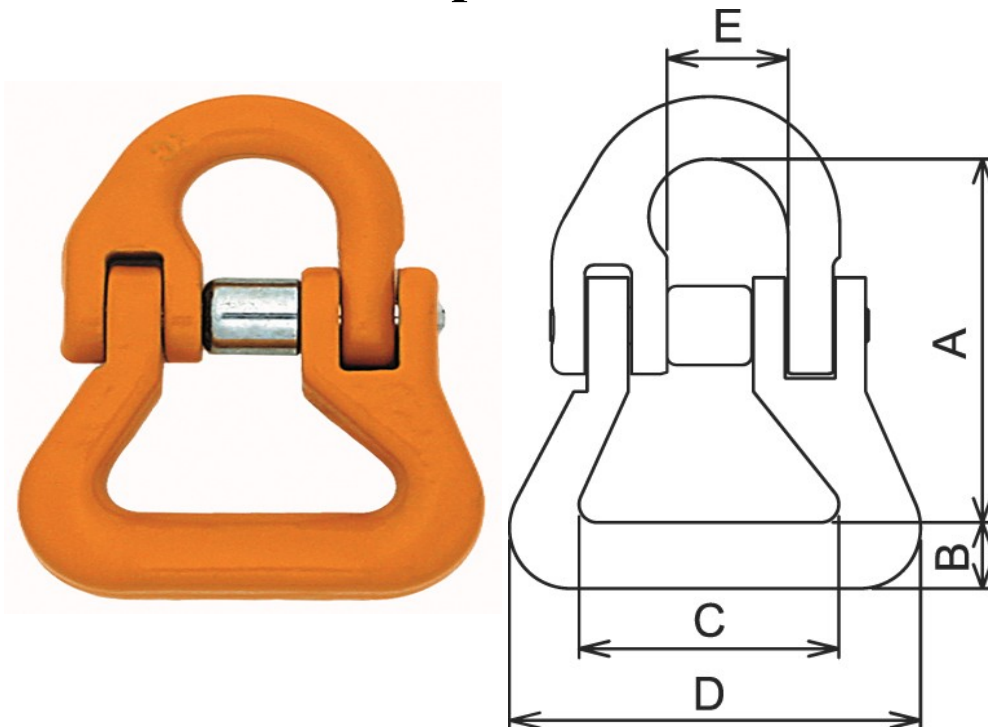

Cupla chinga tip MJS

COD	Portanta	Diametru lant Ø	Dimensiuni in mm					Sarcina de rupere	Greutate
	tone		A	B	C	D	E		
MJS 7/8	2.00	7/8	72	14	41	66	20	8.0	0.31
MJS 10	3.15	10	89	15	46	75	25	12.6	0.54
MJS 13	5.30	13	113	19	52	87	30	21.2	1.09