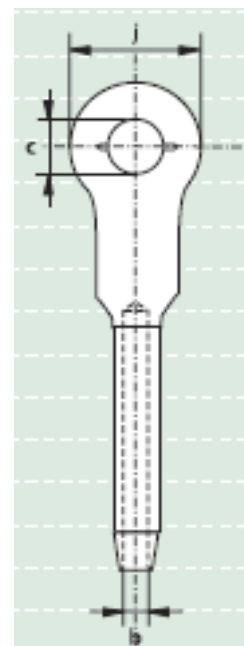

Mobil: 0765-998.277

Mobil: 0766-360.062

Dispozitiv de prins cablu de tractiune tip S-6414

Specificatii tehnice

- Material : otel forjat C-1035
- Finisaj : culoare proprie

Diametru cablu	Diametru exterior	Diametru interior	Diametru bolt	Lungime	Lungime	Lungime	Lungime	Grosime	Latime interioara	Latime ochi	Greutate
mm	a mm	b mm	c mm	d mm	e mm	f mm	g mm	h mm	i mm	j mm	kg
6	13	7	17	38	121	54	102	8	17	35	0.25
8	20	9	21	44	159	81	135	10	21	41	0.50
10	20	12	21	44	159	81	135	10	21	41	0.49
11	25	12	25	51	198	108	169	13	25	51	1.04
13	25	14	25	51	198	108	169	13	25	51	1.02
14	32	15	30	57	243	135	206	16	32	63	2.09
16	32	17	30	57	243	135	206	16	32	63	2.04
19	39	20	35	70	297	162	254	19	38	76	3.54
22	43	24	41	83	346	189	295	23	44	86	5.31
25	50	27	51	95	397	216	340	26	51	102	8.07
29	57	30	57	108	444	243	381	30	57	114	13.5
32	64	34	64	121	494	270	419	30	63	127	16.3
35	71	37	64	133	540	297	460	33	63	133	21.3
38	78	40	70	146	591	324	502	37	76	146	29.5
44	86	47	89	171	689	378	584	43	89	178	42.2
51	100	54	95	203	798	432	679	46	102	203	65.8
57	113	60	108	171	835	486	705	65	114	222	93.4
60	125	64	108	171	879	498	749	65	114	222	106
63	125	67	108	171	879	498	749	65	114	222	103
70	138	74	127	219	978	537	838	76	146	241	158
76	151	80	133	219	1045	603	905	76	146	241	181