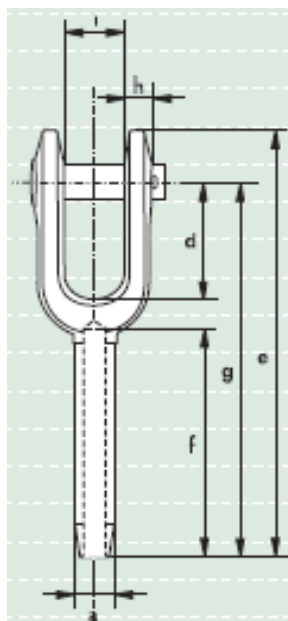

Mobil: 0765-998.277

Mobil: 0766-360.062

Dispozitiv de prins cablu de tractiune tip S-6414

Specificatii tehnice

- Material : otel forjat C-1035
- Finisaj : culoare proprie

Diametru cablu	Diametru exterior	Diametru interior	Diametru bolt	Lungime	Lungime	Lungime	Lungime	Grosime	Latime interioara	Latime ochi	Greutate
mm	a mm	b mm	c mm	d mm	e mm	f mm	g mm	h mm	i mm	j mm	kg
6	13	7	17	38	121	54	102	8	17	35	0.25
8	20	9	21	44	159	81	135	10	21	41	0.50
10	20	12	21	44	159	81	135	10	21	41	0.49
11	25	12	25	51	198	108	169	13	25	51	1.04
13	25	14	25	51	198	108	169	13	25	51	1.02
14	32	15	30	57	243	135	206	16	32	63	2.09
16	32	17	30	57	243	135	206	16	32	63	2.04
19	39	20	35	70	297	162	254	19	38	76	3.54
22	43	24	41	83	346	189	295	23	44	86	5.31
25	50	27	51	95	397	216	340	26	51	102	8.07
29	57	30	57	108	444	243	381	30	57	114	13.5
32	64	34	64	121	494	270	419	30	63	127	16.3
35	71	37	64	133	540	297	460	33	63	133	21.3
38	78	40	70	146	591	324	502	37	76	146	29.5
44	86	47	89	171	689	378	584	43	89	178	42.2
51	100	54	95	203	798	432	679	46	102	203	65.8
57	113	60	108	171	835	486	705	65	114	222	93.4
60	125	64	108	171	879	498	749	65	114	222	106
63	125	67	108	171	879	498	749	65	114	222	103
70	138	74	127	219	978	537	838	76	146	241	158
76	151	80	133	219	1045	603	905	76	146	241	181