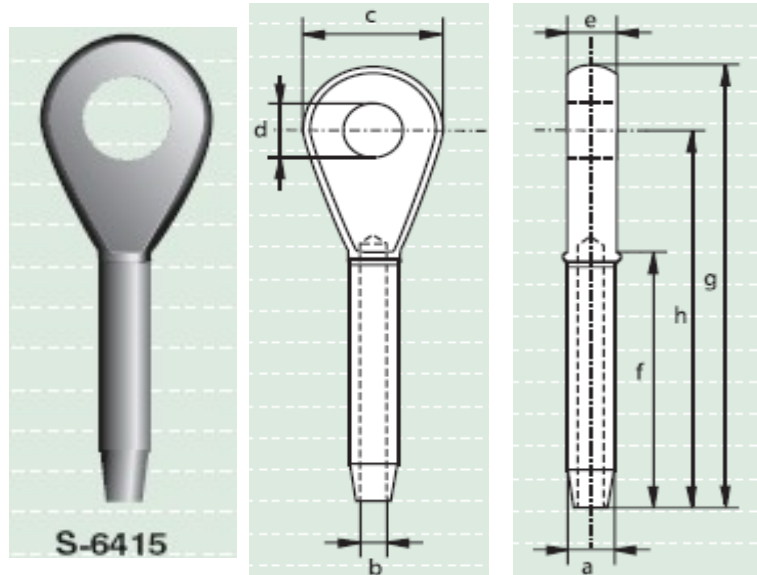

Dispozitiv de prins cablu de tractiune tip S-6415

Specificatii tehnice

- Material : otel forjat C-1035
- Finisaj : culoare proprie

| Diametru cablu | Diametru exterior | Diametru interior | Diametru | Diametru ochi | Grosime | Lugime | Lugime | Lungime | Greutate |
|-------------------|----------------------|----------------------|----------|------------------|---------|---------|---------|---------|----------|
| mm | a mm | b mm | c mm | d mm | e mm | f mm | g mm | h mm | kg |
| 6 | 13 | 7 | 37 | 19 | 13 | 54 | 111 | 89 | 0.15 |
| 8 | 20 | 9 | 43 | 22 | 17 | 81 | 140 | 114 | 0.36 |
| 10 | 20 | 12 | 43 | 22 | 17 | 81 | 140 | 114 | 0.35 |
| 11 | 25 | 12 | 51 | 27 | 22 | 108 | 176 | 146 | 0.66 |
| 13 | 25 | 14 | 51 | 27 | 22 | 108 | 176 | 146 | 0.63 |
| 14 | 32 | 15 | 63 | 32 | 29 | 135 | 222 | 184 | 1.26 |
| 16 | 32 | 17 | 63 | 32 | 29 | 135 | 222 | 184 | 1.25 |
| 19 | 39 | 20 | 76 | 37 | 33 | 162 | 264 | 219 | 2.27 |
| 22 | 43 | 24 | 89 | 43 | 38 | 189 | 308 | 257 | 3.40 |
| 25 | 50 | 27 | 102 | 52 | 44 | 216 | 349 | 292 | 5.08 |
| 29 | 57 | 30 | 114 | 59 | 51 | 243 | 387 | 324 | 7.17 |
| 32 | 64 | 34 | 127 | 65 | 57 | 270 | 438 | 365 | 10.4 |
| 35 | 71 | 37 | 133 | 65 | 57 | 297 | 479 | 400 | 14.1 |
| 38 | 78 | 40 | 140 | 71 | 63 | 324 | 518 | 432 | 17.7 |
| 44 | 86 | 47 | 171 | 91 | 76 | 378 | 610 | 508 | 23.6 |
| 51 | 100 | 54 | 197 | 97 | 83 | 432 | 698 | 584 | 40.8 |
| 57 | 113 | 60 | 219 | 110 | 102 | 486 | 756 | 632 | 55.3 |
| 60 | 125 | 64 | 219 | 110 | 102 | 498 | 791 | 664 | 67.6 |
| 63 | 125 | 67 | 219 | 110 | 102 | 498 | 791 | 667 | 64.4 |
| 70 | 138 | 74 | 235 | 129 | 137 | 537 | 892 | 752 | 99.3 |
| 76 | 151 | 80 | 235 | 135 | 137 | 603 | 959 | 816 | 114 |