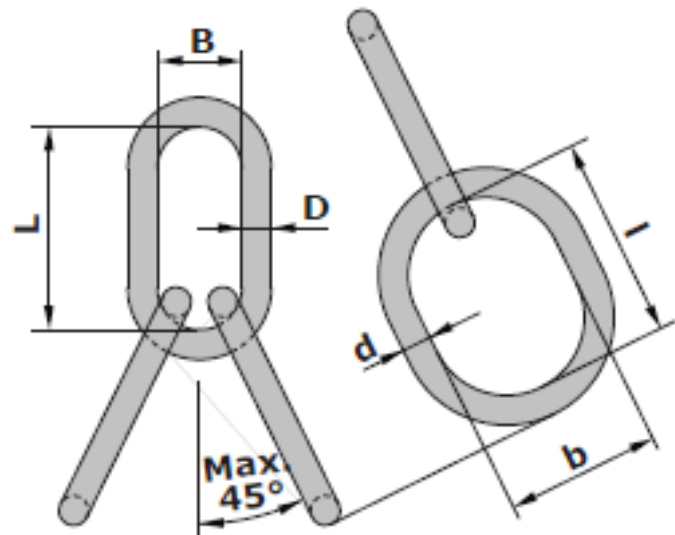

## INEL TRIPLU TIP SC5

Material: oțel înalt aliat

Factor de siguranță: 4

Finisaj: vopsit

CertIFICATE: Certificat de material 3,1B

Certificat de suprasarcină

**Tabel cu dimensiuni**

Art.no.	SWL ton	D mm	L mm	B mm	d mm	l mm	b mm	Weight kg
58000070	70	68	460	220	68	430	300	175
58000100	100	80	500	250	80	460	330	223
58000125	125	90	560	270	90	500	330	303
58000175	175	100	600	270	100	560	330	401
58000250	250	115	600	400	115	600	400	520
58000300	300	115	600	300	115	600	400	502