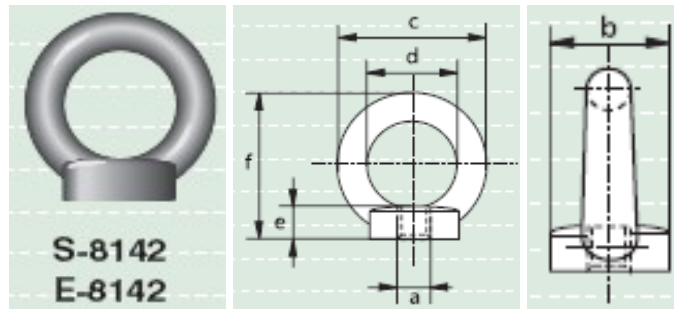

Ochet filetat fara bolt tip S-8142 sau E-8142

Specificatii tehnice

Material: otel-carbon , C 15

Factor de siguranta: MBL echivalent cu 4 X sarcina maxima de lucru

Standard: DIN 582

Finisaj: culoare proprie sau electrogalvanizat

Certificare: certificatele pot fi eliberate la cerere

S-8142
E-8142

Sarcina maxima	Diametru filet	Diametru baza	Diametru ochi exterior	Diametru ochi interior	Grosime baza	Inaltime	Greutate 100 piese
tone	a mm	b mm	c mm	d mm	e mm	f mm	kg
0.07	M 6	20	36	20	8.5	36	4.2
0.14	M 8	20	36	20	8.5	36	5.2
0.23	M 10	25	45	25	10	45	9.4
0.34	M 12	30	54	30	11	53	16
0.49	M 14	35	63	35	13	60	22
0.7	M 16	35	63	35	13	62	24
1.2	M 20	40	72	40	16	71	35.2
1.5	M 22	45	81	45	18	80	58.6
1.8	M 24	50	90	50	20	90	70.6
2.5	M 27	50	90	50	20	90	102
3.2	M 30	65	108	60	25	109	132
4.3	M 33	65	108	60	25	110	170
4.6	M 36	75	126	70	30	128	208
6.1	M 39	75	126	70	30	130	260
6.3	M 42	85	144	80	35	147	311
8	M 45	85	144	80	35	150	407
8.6	M 48	100	166	90	40	168	502
11.5	M 56	110	184	100	45	187	669
16	M 64	120	206	110	50	208	930