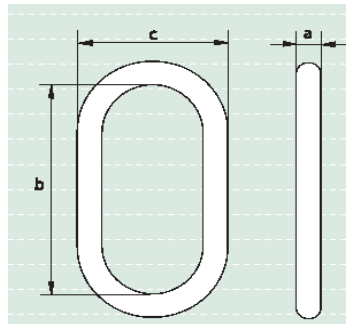

Lant cu veriga rotunda DIN 763

Marime	Pasul	Latime Exterioara	Greutate metru liniar
a mm	b mm	c mm	kg
3	26	13	0.14
4	32	16	0.27
5	36	20	0.43
6	42	24	0.63
7	48	28	0.86
8	54	32	1.10
10	66	40	1.75
13	82	50	2.95
16	100	60	4.45
20	125	75	7

Lant cu veriga rotunda DIN 766

Marime	Pasul	Latime Exterioara	Greutate metru liniar
a mm	b mm	c mm	kg
3	16	11	0.17
4	16.0	14	0.32
5	18.5	17	0.50
6	18.5	20	0.75
7	22.0	23	1.00
8	24.0	26	1.35
9	27.0	30	1.80
10	28.0	34	2.25
11	31.0	36	2.70
13	36.0	44	3.80
16	45.0	54	5.80
18	50.0	60	7.30
20	56.0	67	9.00