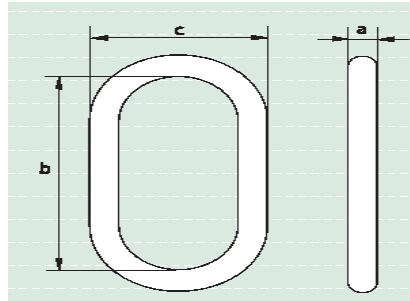

Lant cu veriga rotunda DIN 763

Marime	Pasul	Latime Exterioara	Greutate metru liniar
a mm	b mm	c mm	kg
3	26	13	0.14
4	32	16	0.27
5	36	20	0.43
6	42	24	0.63
7	48	28	0.86
8	54	32	1.10
10	66	40	1.75
13	82	50	2.95
16	100	60	4.45
20	125	75	7

Lant cu veriga rotunda DIN 766

Marime	Pasul	Latime Exterioara	Greutate metru liniar
a mm	b mm	c mm	kg
3	16	11	0.17
4	16.0	14	0.32
5	18.5	17	0.50
6	18.5	20	0.75
7	22.0	23	1.00
8	24.0	26	1.35
9	27.0	30	1.80
10	28.0	34	2.25
11	31.0	36	2.70
13	36.0	44	3.80
16	45.0	54	5.80
18	50.0	60	7.30
20	56.0	67	9.00