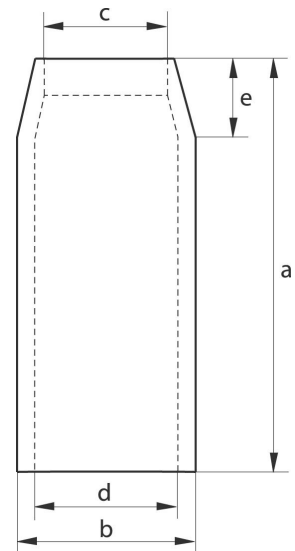

Mobil: 0765-998.277

Mobil: 0766-360.062

Manson pentru cablu tip S-6500

Specificatii tehnice

- Material : Aliaj de otel special
- Finisare: culoare proprie de la marimea 25mm

Tabel cu dimensiuni

Diametru cablu	Diametru	Diametru exterior	Diametru interior	Diametru interior	Lungime	Diametru exterior presat	Greutatea per 100 piese
mm	a mm	b mm	c mm	d mm	e mm	mm	kg
6	25.4	16.7	8.3	11.9	7.1	12.7	2.15
8	38.1	23	11.1	15.5	11.1	18.5	4.03
10	38.1	23	11.9	16.7	11.1	18.5	5.44
11	51	31	14.3	21.4	15.1	24.9	11.3
13	51	31	15.9	23	15.1	24.9	13.2
14	70	37	17.5	26.2	17.9	30.5	19.5
16	70	37	19.1	27.8	17.9	30.5	25.9
19	81	43.6	23.4	32.5	21.8	35.8	39.9
22	90	51.6	26.2	38.9	25.4	41.4	62
25	102	58	29.4	43.7	28.6	47.8	88
28	122	64	32.5	49.2	31.8	53	118
32	132	71	36.5	55	35.7	58	154
34-35	148	76	39.7	60	39.7	62	195
37-38	159	83	42.9	66.7	42.9	67	227
44-45	184	102	49.2	79	50	77	367
50-52	216	111	57	92	57	89	510
56-57	243	128	64	102	64	103	862
62-64	267	140	70	114	71	113	1043
68-70	292	146	76	121	79	118	1270
75-76	305	152	83	127	86	124	1334
87-89	356	178	98	148	100	145	2105
93-95	381	191	103	160	108	156	2495
100-102	406	206	111	173	114	180	3130
112-114	457	232	124	194	129	187	4536