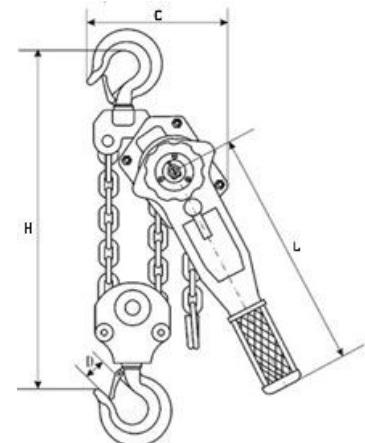

Mobil: 0765-998.277

Mobil: 0766-360.062

Palan manual cu brat tip LB-90A

[3/4T, 1-1/2T & 3T]

[6T]

Model	0.75 Tone	1.5 Tona	3.0 Tone	6.0 Tone
Capacitate (tone)	0.75	1.5	3.0	6.0
Inaltime ridicare (m)	1.5	1.5	1.5	1.5
Sarcina testata (kg)	940	1900	3800	7500
Forta aplicata de tragere (kg)	14	24	32	36
Nr. coloane al lantului	1	1	1	2
Diametru lant (mm)	6.0	8.0	10.0	10.0
Greutatea neta (kg)	7.2	11.8	23	33
Dimensiune (mm)	A	145	175	203
	B	86	100	118
	C	122	130	150
	D	30	35	40
	H	320	380	480
	L	280	410	410