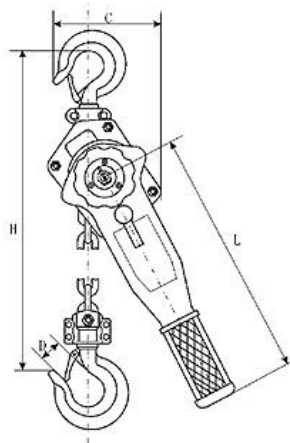

Mobil: 0765-998.277

Mobil: 0766-360.062

Palan manual cu brat tip LB-90A

[3/4T, 1-1/2T & 3T]

[6T]

Model	0.75 Tone	1.5 Tona	3.0 Tone	6.0 Tone
Capacitate (tone)	0.75	1.5	3.0	6.0
Inaltime ridicare (m)	1.5	1.5	1.5	1.5
Sarcina testata (kg)	940	1900	3800	7500
Forta aplicata de tragere (kg)	14	24	32	36
Nr. coloane al lantului	1	1	1	2
Diametru lant (mm)	6.0	8.0	10.0	10.0
Greutatea neta (kg)	7.2	11.8	23	33
Dimensiune (mm)	A	145	175	203
	B	86	100	118
	C	122	130	150
	D	30	35	40
	H	320	380	480
	L	280	410	410