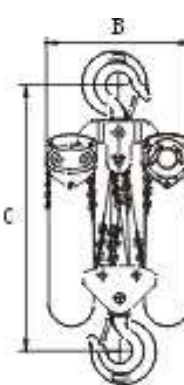

## Palan manual cu lant tip KC-70A

[0.5 t, 1 t, 2 t]

[3 t, 5 t]

[10 t]

[20 t]

Model	0.5 Tone	1.00 Tona	2.00 Tone	3.00 Tone	5.00 Tone	10.00 Tone	
Capacitate (tone)	0.5	1.0	2.0	3.0	5.0	10.	
Inaltime ridicare (m)	2.5	2.5	3.0	3.0	3.0	3.0	
Sarcina testata (kg)	750	1500	3000	4600	7500	12500	
Fora aplicata de tragere (kg)	23	30	36	34	41	41	
Nr. coloane al lantului	1	1	1	2	2	4	
Diametru lant (mm)	6.0	6.0	8.0	8.0	10.0	10.0	
Greutatea neta (kg)	10	12	20	27	43.5	83	
Dimensiune (mm)	A	131	140	161	161	186	207
	B	127	158	187	199	253	398
	C	270	317	414	465	636	798