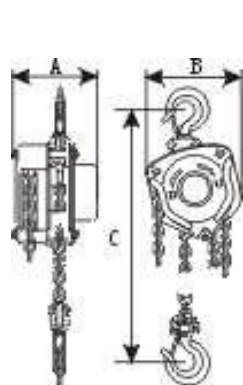

## Palan manual cu lant tip KC-70A

[0.5 t, 1 t, 2 t]

[3 t, 5 t]

[10 t]

[20 t]

Model	0.5 Tone	1.00 Tona	2.00 Tone	3.00 Tone	5.00 Tone	10.00 Tone	
Capacitate (tone)	0.5	1.0	2.0	3.0	5.0	10.	
Inaltime ridicare (m)	2.5	2.5	3.0	3.0	3.0	3.0	
Sarcina testata (kg)	750	1500	3000	4600	7500	12500	
Fora aplicata de tragere (kg)	23	30	36	34	41	41	
Nr. coloane al lantului	1	1	1	2	2	4	
Diametru lant (mm)	6.0	6.0	8.0	8.0	10.0	10.0	
Greutatea neta (kg)	10	12	20	27	43.5	83	
Dimensiune (mm)	A	131	140	161	161	186	207
	B	127	158	187	199	253	398
	C	270	317	414	465	636	798