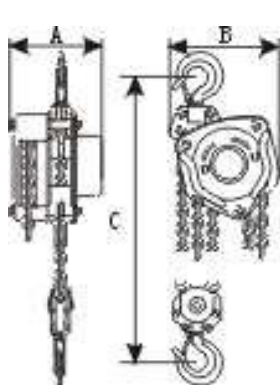

## Palan manual cu lant tip KC-70A

[0.5 t, 1 t, 2 t]

[3 t, 5 t]

[10 t]

[20 t]

Model	0.5 Tone	1.00 Tona	2.00 Tone	3.00 Tone	5.00 Tone	10.00 Tone	
Capacitate (tone)	0.5	1.0	2.0	3.0	5.0	10.	
Inaltime ridicare (m)	2.5	2.5	3.0	3.0	3.0	3.0	
Sarcina testata (kg)	750	1500	3000	4600	7500	12500	
Fora aplicata de tragere (kg)	23	30	36	34	41	41	
Nr. coloane al lantului	1	1	1	2	2	4	
Diametru lant (mm)	6.0	6.0	8.0	8.0	10.0	10.0	
Greutatea neta (kg)	10	12	20	27	43.5	83	
Dimensiune (mm)	A	131	140	161	161	186	207
	B	127	158	187	199	253	398
	C	270	317	414	465	636	798