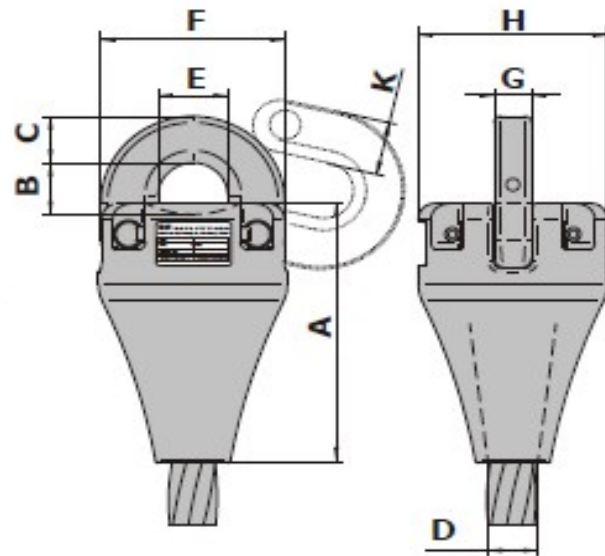

PARA DE MACARA TIP CR-D

Material: otel
 Factor de siguranta: 5
 Finisaj: vopsit
 Certificat: Proofload
 Certificat de producator

Tabel cu dimensiuni

Art.no.	Type	Wire dia. Inch	Suitable chain inch	SWL tons	MBL tons	A mm	B mm	C mm	D mm	E mm	F mm	G mm	H mm	K mm
47006229	622	2"-2 1/4"	2"	50	250	300	70	60	59	84	222	45	228	69
47006269	626	2 1/2"-2 3/4"	2 1/2"	80	400									(in development)
47006289	628	3"-3 1/4"	3"	120	600	465	120	100	86	112	340	70	380	114
47006309	630	3 1/2"-3 3/4"	3 1/2"	160	800	520	140	120	99	140	400	80	430	130
47006339	633	4"-4 1/2"	4"	200	1000									(in development)