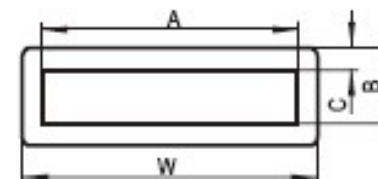

Protectie din poliuretan

Protectie cu o fata

Latime chinga mm	L mm	W mm	A mm	B mm	C mm
30	250	80	35	10	5
50	450	100	60	30	5
60	450	120	70	30	5
90	470	150	100	40	5
120	470	170	130	40	5
150	470	200	160	40	5
180	470	240	190	40	5
240	470	300	250	40	5
300	470	360	310	40	5

Protectie cu doua fete

Latime chinga mm	A mm	W mm	B mm	C mm
30	40	50	10	5
50	60	70	12	5
60	70	80	12	5
90	100	110	12	5
120	135	145	12	5
150	160	170	12	5
180	190	200	12	5
240	250	260	15	8
300	320	330	15	8