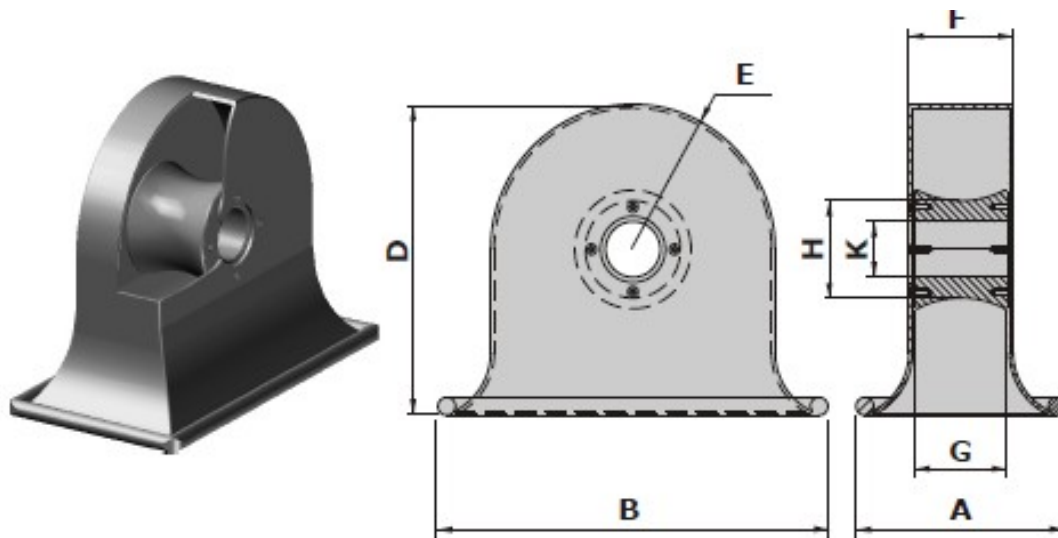

RODANTA BELLMOUTH TIP K13

Material: - otel

- otel inoxidabil

(rodantele pot fi furnizate galvanizate sau otel inoxidabil)

Finisaj: galvanizat (otel)

Tabel cu dimensiuni

Art. no. (galv.)	Art. no. (st.st.)	Rope size Inch	A mm	B mm	D mm	E mm	F mm	K mm	H mm	G mm	Weight Kg
18012009	18012005	10"-12"	400	640	480	195	166	86	175	147	75
18015009	18015005	15"-16"	440	746	608	248	193	105	196	172	110
18018009	18018005	18"-21"	454	844	660	300	228	118	204	205	135
18022009	18022005	22"-24"	450	1000	758	400	266	135	290	245	236