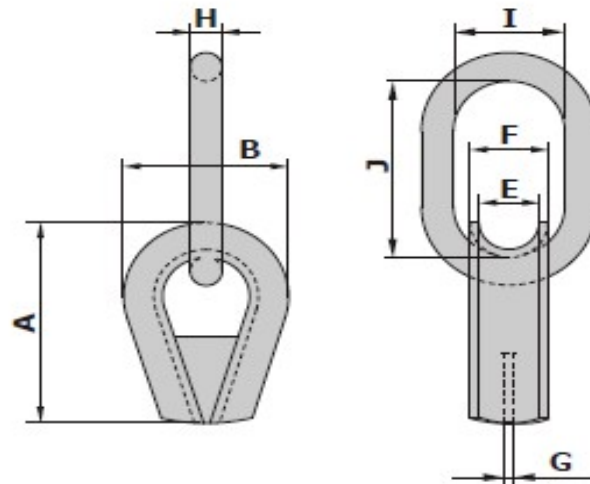

RODANTA CU INEL TIP K10

Material: - Rodanta - oțel
 - Inelul: oțel înalt aliat
 Finisaj: vopsit

Tabel cu dimensiuni

Art. no.	Rope size inch	A mm	B mm	E mm	F mm	G mm	H mm	I mm	J mm	MBL Link tons	Weight kg
17090000	9/10½"	370	290	100	130	16	51	190	350	144	37
17090000	9/10½"	370	290	100	130	16	57	200	400	188	45
17125000	12½/13"	450	330	115	155	20	57	200	400	188	57
17125000	12½/13"	450	330	115	155	20	63	230	430	232	64
17140000	14/15"	520	370	135	175	20	63	230	430	232	80
17140000	14/15"	520	370	135	175	20	72	250	440	336	94
17160000	16/18"	580	390	155	195	20	72	250	440	336	98
17160000	16/18"	580	390	155	195	20	80	250	450	420	114
17190000	19/20"	600	440	170	210	20	80	250	450	420	127
17190000	19/20"	600	440	170	210	20	90	300	460	524	140
17210000	20/21"	600	440	180	220	20	90	300	460	524	180
17210000	20/21"	600	440	180	220	20	100	300	500	628	195
17210000	20/21"	600	440	180	220	20	110	400	650	1000	285