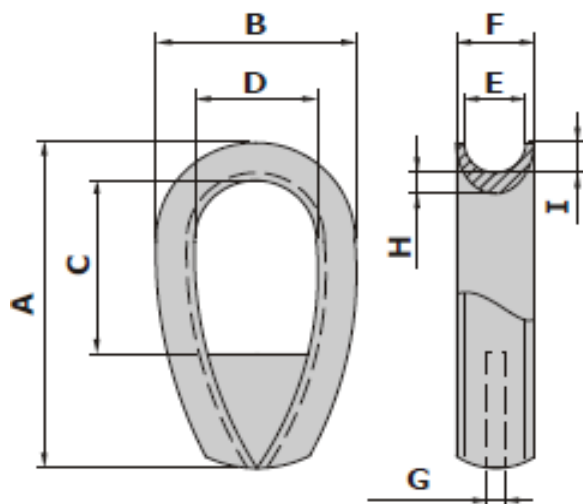

RODANTA CU OCHI MARE TIP K15

Material: - otel

Finisaj: Culoare naturala/galvanizat

Tabel cu dimensiuni

Art. no.	Rope size Inch	A mm	B mm	C mm	D mm	E mm	F mm	G mm	H mm	I mm	Weight kg
11140999	2"	490	280	250	178	56	96	20	20	26	18
11170999	2½"	490	305	255	180	68	85/105	20	20	38	26
11190999	3"	540	300	300	180	85	120	20	20	42	33