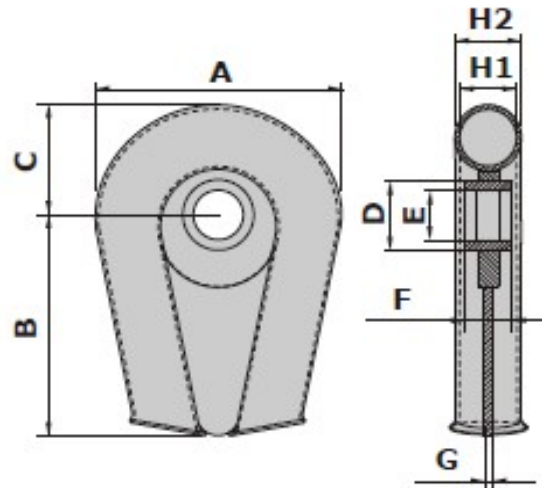

Mobil: 0765-998.277

Mobil: 0766-360.062

RODANTA TUBULARA TIP K11

Material: - otel

Finisaj: galvanizat

La cerere, acoperita cu plastic

Tabel cu dimensiuni

Art. no.	Rope size Inch	A mm	B mm	C mm	D mm	E mm	F mm	G mm	H1 mm	H2 mm	Weight kg
18000600	6"	254	200	126	-	60	-	30	64	70	8
18000800	8"	318	250	158	-	80	-	40	82	89	15
18001001	10"	419	360	210	190	132	105	15	107	114	28
18001200	12"	521	416	250	194	144	130	20	132	140	46
18001500	15"	625	539	282	194	144	150	25	159	168	74
18001800	18"	734	640	336	219	169	175	30	183	194	126
18002100	21"	829	780	374	219	169	200	30	207	219	176
18002400	24"	924	915	421	273	201	225	40	232	245	272
18002700	27"	1035	1060	477	273	201	250	50	260	273	400