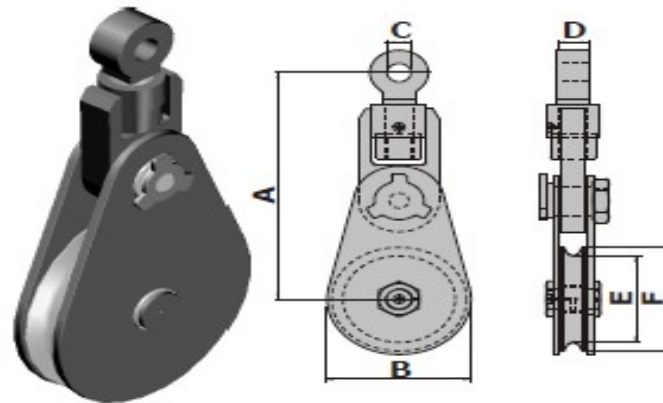

ROLA DE DEVIERE CU OCHI TIP BL3

Material: otel

Factor de siguranta: 4

Finisaj: vopsit

Certificate: Certificat de producator

Certificat de suprasarcina

Tabel cu dimensiuni

Art No.	Type	SWL Eye pull ton	SWL Line pull ton	Rope Size Inch	Rope Size mm	A mm	B mm	C mm	D mm	E mm	F mm	Approx. weight kg
Light Type												
20041903	H41903	3.25	1.62	3/8	8-10	188	82	20	26	56	76	3
20041905	H41905	4.75	2.37	1/2	11-14	250	122	24	30	86	114	8
20041906	H41906	8.5	4.25	3/4	18-20	356	162	30	40	112	152	17
20041908	H41908	8.5	4.25	3/4	18-20	381	216	30	40	163	203	22
20041910	H41910	9.5	4.75	3/4	18-20	406	270	34	44	214	254	28
20041912	H41912	9.5	4.75	3/4	18-20	446	320	34	44	265	305	34
20041914	H41914	12	6	3/4	18-20	516	396	37	48	315	365	43
20041916	H41916	13.5	6.75	7/8	22-25	645	430	42	54	356	406	100
20041918	H41918	17	8.5	1	22-25	690	490	44	57	408	458	120
Heavy Type												
20043106	H43106	17	8.5	1	22-25	490	160	44	57	110	150	49
20043108	H43108	25	12.5	1 1/8	25-28	602	220	53	70	150	200	80
20043110	H43110	25	12.5	1 1/8	28-32	632	270	53	70	190	250	93
20043112	H43112	25	12.5	1 1/8	28-32	662	320	53	70	240	300	109
20043114	H43114	25	12.5	1 1/8	28-32	692	370	53	70	290	350	116
20043118	H43118	35	17.5	1 1/2	32-38	835	470	60	80	380	450	211
20043120	H43120	35	17.5	1 1/2	32-38	865	520	60	80	430	500	238
20043124	H43124	35	17.5	1 1/2	32-38	925	625	60	80	535	605	284
20043224	H43224	55	27.5	1 3/4	38-42	1040	770	73	100	520	605	460
20043230	H43230	85	42.5	1 3/4	44-48	1212	780	85	120	630	750	890
20043234	H43234	120	60	2	50-55	1327	880	100	140	740	860	1200
20043236	H43236	150	75	2 1/2	60-70	1427	930	113	160	760	910	1530
20043242	H43242	200	100	3	75-85	1630	1080	135	170	870	1060	2285
20043246	H43246	250	125	3 1/2	88-93	1785	1190	145	190	970	1170	3015