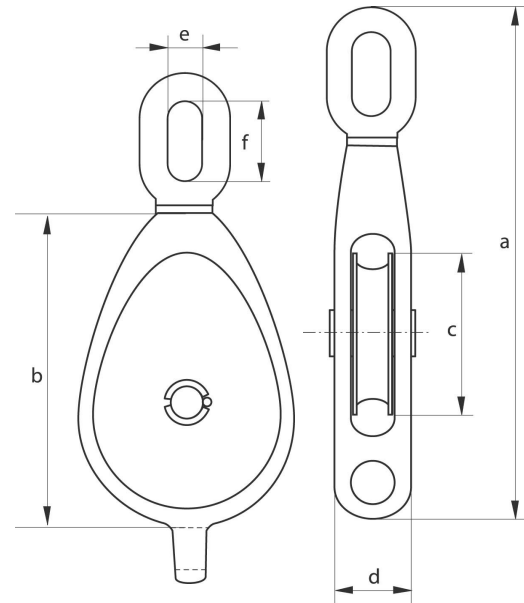

Mobil: 0765-998.277

Mobil: 0766-360.062

Rola de deviere cu ochi tip G-6917

- **Material:** fier maleabil galvanizat
- **Factor de siguranta:** Sarcina minima de rupere este egala cu 4 x sarcina nominala
- **Finisare:** baie galvanizata
- **Certificare:** certificatul test poate fi furnizat la cerere

Sarcina nominala	Diametru cablu	Lungime	Lungime	Diametru	Grosime	Latime interioara	Lungime interioara	Greutate per piesa
tone	mm	a mm	b mm	c mm	d mm	e mm	f mm	kg
0.4	12	164	118	45	39	14	25	0.7
0.8	16	232	158	62	45	18	37	1.4
1	18	270	178	82	49	24	52	1.8
2	24	340	233	98	60	30	59	3.7
2.2	28	350	246	111	64	30	59	4.9
2.6	30	390	280	136	68	30	59	7.2
3	32	420	314	159	75	44	70	10.8
3.6	34	460	350	174	75	44	70	12.6