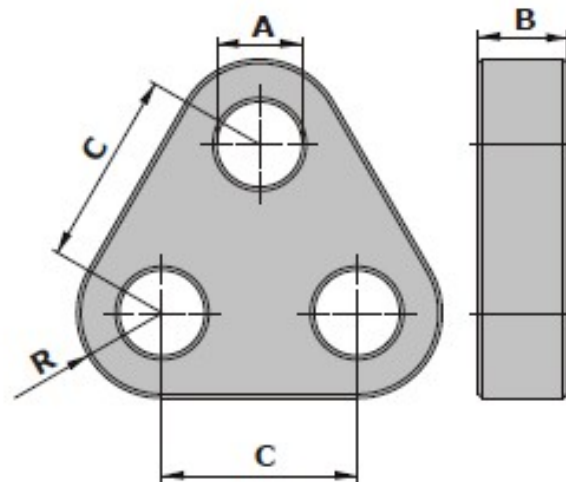

TRIUNGHI PLAT TIP TR1

Material: otel

Factor de siguranta: 5

Finisaj: vopsit

Certificate: Certificat 3,1B

Certificat de producator

Tabel cu dimensiuni

Art no.	SWL ton	MBL ton	A mm	B mm	C mm	R mm	Weigth kg
75001700	17	85	47	35	120	65	10
75002500	25	125	55	40	150	80	18
75003500	35	175	60	50	160	90	28
75005500	55	275	75	70	210	105	58
75008500	85	425	90	80	230	135	96
75012000	120	600	105	100	280	170	188
75015000	150	750	115	110	320	185	256
75017500	175	875	115	110	320	195	274
75020000	200	1000	140	120	390	215	390
75025000	250	1250	150	140	390	240	518