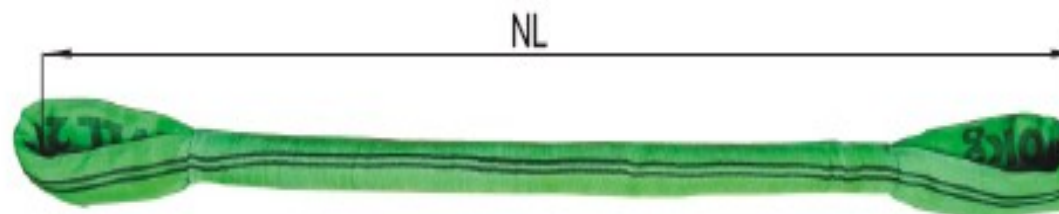

Chinga tubulara cu ochiuri

Specificatii tehnice

Factor de siguranta: 7:1
Standard: EN 1492-2

Culori	Lungime Minima	Latime Maxima	Latime Chinga	Lungime Gasa					
					kg	kg	kg	kg	kg
MOV	0.5	10	35	150	1000	800	2000	1400	1000
VERDE	0.5	10	40	200	2000	1600	4000	2800	2000
GALBEN	0.5	20	50	200	3000	2400	6000	4200	3000
GRI	0.5	20	60	300	4000	3200	8000	5600	4000
ROSU	0.5	20	70	300	5000	4000	10000	7000	5000
MARO	1.0	50	75	400	6000	4800	12000	8400	6000
ALBASTRU	1.5	50	86	400	8000	6400	16000	11200	8000
ORANGE	2.5	50	100	500	10000	8000	20000	14000	10000
ORANGE	2.5	50	130	600	20000	16000	40000	28000	20000