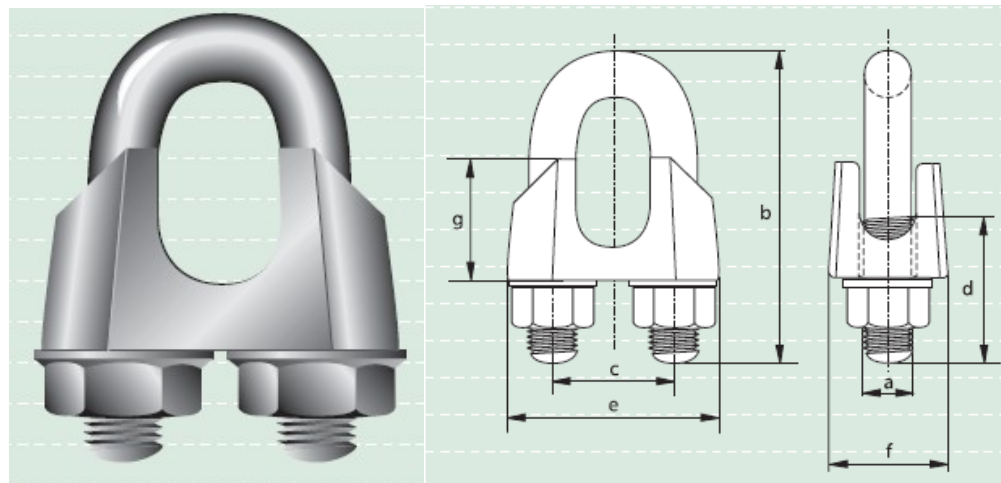

## BRIDA TIP R-7863

Material: Puntea : AISI 316  
Piulitele : AISI 316  
Boltul tip "U" : AISI 316  
Standard: DIN 741  
Finisaj: polisat

**Tabel cu dimensiuni**

diameter wire rope	diameter	length bow	width inside	length thread	length base	thickness base	height base	weight per 100 pcs
mm	a	b	c	d	e	f	g	kg
3	4	20	9	12	21	10	10	1.4
5	5	24	11	13	23	11	10	1.5
6	5	28	13	15	26	12	11	2.1
8	6	34	16	19	30	14	15	4.1
10	8	42	19	22	34	18	17	6.8
13	10	55	24	30	42	23	21	13
16	12	63	29	33	50	26	26	21
19	12	75	32	38	54	29	30	28
22	14	85	37	44	61	33	34	40