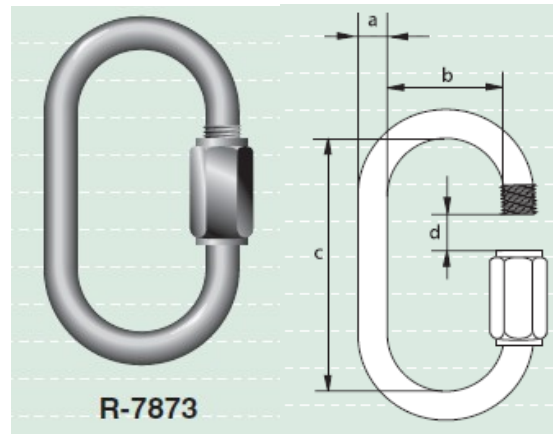

CARABINA TIP R-7873

Material: AISI 316

Finisaj: polisat

Tabel cu dimensiuni

| diameter | width inside | length inside | opening | minimum breaking load | weight per 100 pcs |
|----------|--------------|---------------|---------|-----------------------|--------------------|
| a mm | b mm | c mm | d mm | kg | kg |
| 3.5 | 10 | 29 | 5 | 155 | 0.9 |
| 4 | 12 | 32 | 5.5 | 450 | 1.3 |
| 5 | 13 | 39 | 6.5 | 585 | 2 |
| 6 | 14 | 46 | 7.5 | 790 | 3.3 |
| 7 | 16 | 51 | 8.5 | 1085 | 5.3 |
| 8 | 17 | 59 | 10.5 | 1380 | 7.5 |
| 9 | 17 | 64 | 11.5 | 1790 | 10.3 |
| 10 | 20 | 70 | 12.5 | 2085 | 13 |
| 12 | 23 | 83 | 14.5 | 2265 | 22.5 |