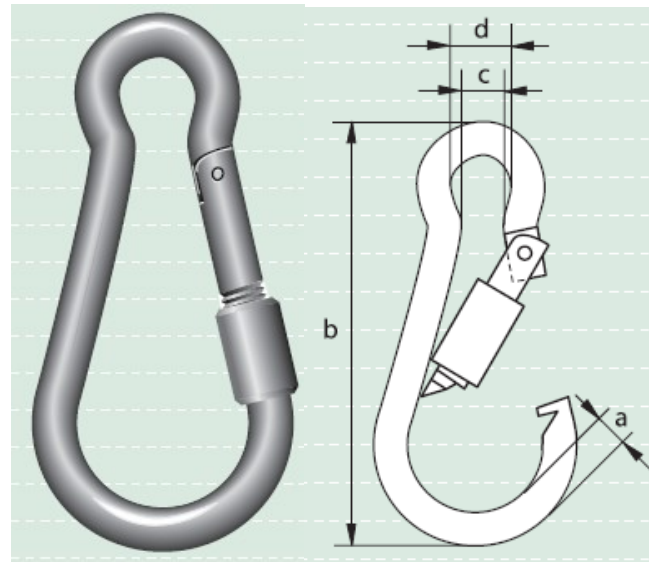

CARABINA TIP R-7876

Material: AISI 316

Finisaj: polisat

Tabel cu dimensiuni

diameter	length	width inside	width inside	minimum breaking load	weight per 100 pcs
a mm	b mm	c mm	d mm	kg	kg
4	40	5	7	70	0.8
5	50	7	8	110	1.6
6	60	7	9	132	2.6
7	70	9	10	198	4.4
8	80	11	12	330	6.4
9	90	11	12	363	9.3
10	100	12	15	506	12.5
11	120	14	18	660	19.5
12	140	16	20	748	25
13	160	20	22	880	35
14	180	20	22	946	50