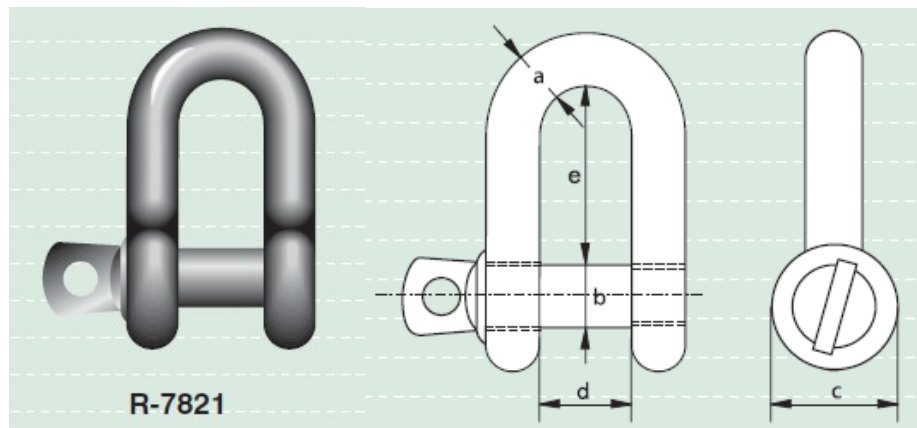

CHEIE DE TACHELAJ DREAPTA TIP R-7821

Material: AISI 316

Factor de siguranta: 6

Finisaj: polisat

**Tabel cu dimensiuni**

working load limit	diameter bow	diameter pin	diameter eye	width inside	length inside	weight per 100 pcs
tons	a mm	b mm	c mm	d mm	e mm	kg
-	4	4	8	8	16	1.1
0.12	5	5	10	10	20	1.6
0.15	6	6	12	12	24	2.4
0.3	8	8	16	16	32	5.6
0.4	10	10	20	20	40	13
0.6	12	12	24	24	48	20
1	16	16	32	32	64	48
1.5	20	20	40	40	80	84
2	22	22	44	44	88	127
3	25	25	50	50	100	184
3.5	28	28	56	56	112	250
4.5	32	32	64	64	128	372