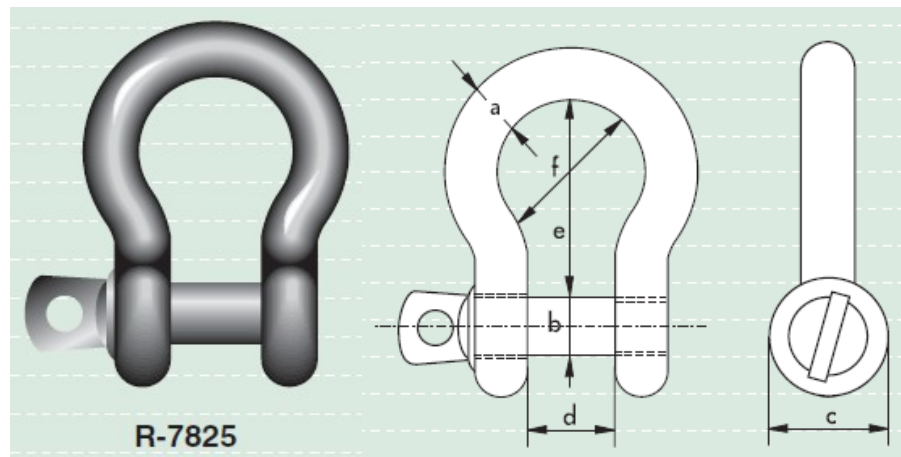

## CHEIE DE TACHELAJ OMEGA TIP R-7825

Material: AISI 316  
Factor de siguranta: 6  
Finisaj: polisat

**Tabel cu dimensiuni**

working load limit	diameter bow	diameter pin	diameter eye	width inside	length inside	width bow	weight per 100 pcs
tons	a mm	b mm	c mm	d mm	e mm	f mm	kg
-	4	4	8	8	16	12	1.2
0.12	5	5	10	10	20	15	1.8
0.15	6	6	12	12	24	18	2.8
0.3	8	8	16	16	32	24	6.4
0.4	10	10	20	20	40	30	15
0.6	12	12	24	24	48	36	22
1	16	16	32	32	64	48	55
1.5	20	20	40	40	80	60	97
2	22	22	44	44	88	66	146
3	25	25	50	50	100	75	211
3.5	28	28	56	56	112	98	285
4.5	32	32	64	64	128	112	326