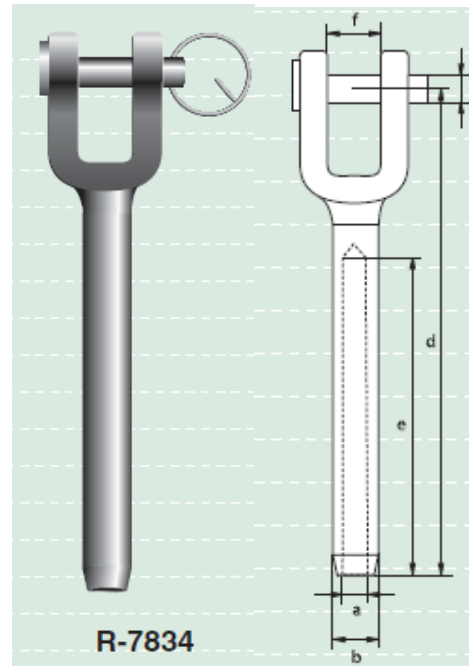

FURCA TERMINALA TIP R-7834

Material: AISI 316

Finisaj: polisat

Tabel cu dimensiuni

diameter wire rope	diameter inside	diameter outside	diameter pin	length	length inside	width jaw	weight per 100 pcs
mm	a	b	c	d	e	f	kg
3	3.3	6.3	5.2	65	32	7.5	2.3
4	4.3	7.5	6.2	77	40	10	4.9
5	5.3	9	8.7	88	57	12	7.2
6	6.6	12.5	9.7	106	63	14	13.9
7	7.5	14.2	12.6	116	70	14.5	18.1
8	8.3	16	14.6	145	85	16	21.6
9.5	10	17	16.5	150	87	17	48
10	10.5	17.8	16.5	150	89	17	52
12	12.5	20	19	204	105	25	67