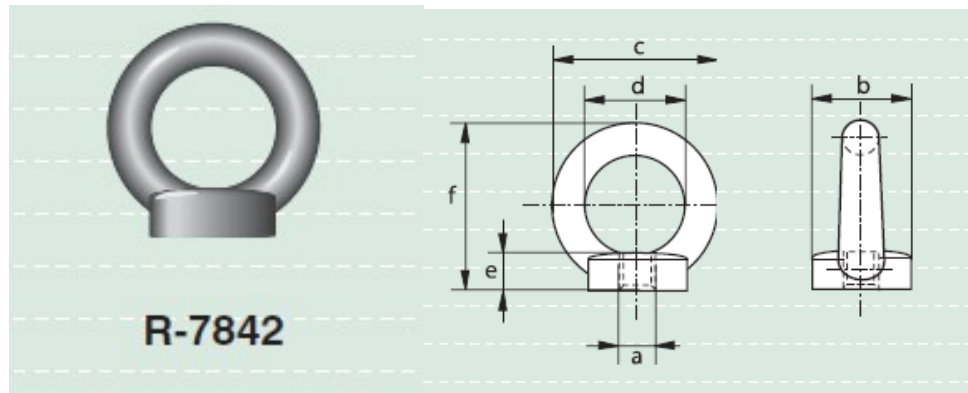

Inel mama R-7842

- Material : AISI 316
- Standard : DIN 582
- Produs finit : Polisat

Tabel cu dimensiuni

diameter thread	diameter base	diameter eye outside	diameter eye inside	thickness base	height	weight per 100 pcs
a	b	c	d	e	f	kg
mm	mm	mm	mm	mm	mm	
M 6	20	36	20	8.5	36	4.2
M 8	20	36	20	8.5	36	5.2
M 10	25	45	25	10	45	9.4
M 12	30	54	30	11	53	16
M 16	35	63	35	13	62	24