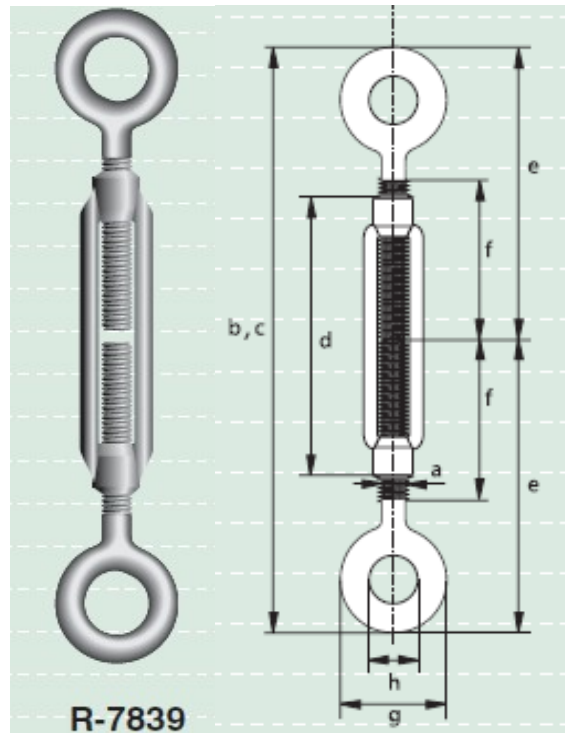

Intinzator inox ochi-ochi R-7839

- Material : AISI 316
- Produs finit : Polisat

Tabel cu dimensiuni

diameter thread	length closed position	length open position	length body	length	length	diameter eye outside	diameter eye inside	weight per pce
a	b	c	d	e	f	g	h	kg
mm	mm	mm	mm	mm	mm	mm	mm	
M 5	110	165	70	55	40	16	7	0.04
M 6	160	246	110	80	55	20	9	0.11
M 8	168	248	110	84	57	22	10	0.2
M 10	210	300	125	105	68	31	14	0.28
M 12	222	305	125	110	70	35	16	0.43
M 16	300	416	170	143	88	47	22	1
M 20	334	466	200	165	105	52	24	1.6