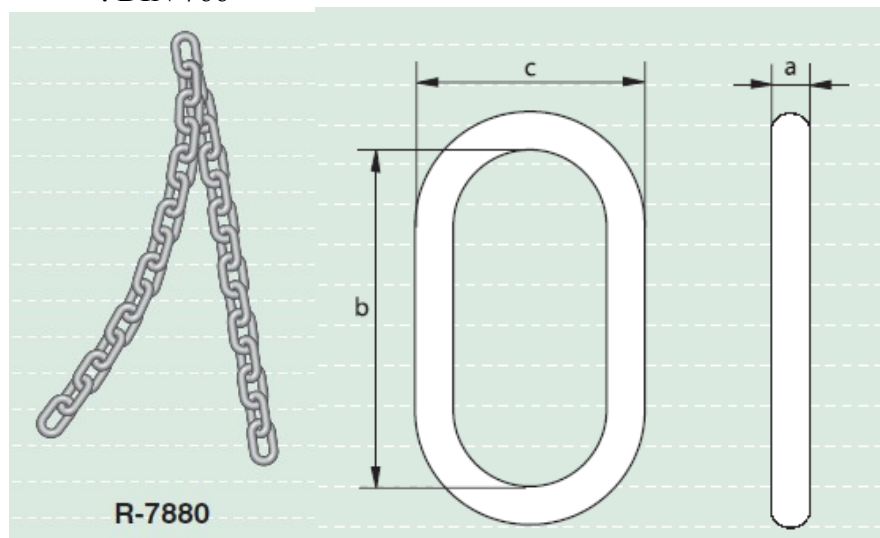

Mobil: 0765-998.277

Mobil: 0766-360.062

Lant conform DIN 766 cu za scurta R-7880

- Material : AISI 316
- Standard : DIN 766

Tabel cu dimensiuni

diameter	length inside	width outside	weight per m
a mm	b mm	c mm	kg
3	16	11	0.17
4	16	14	0.32
5	18.5	17	0.5
6	18.5	20	0.75
8	24	26	1.35
10	28	34	2.25