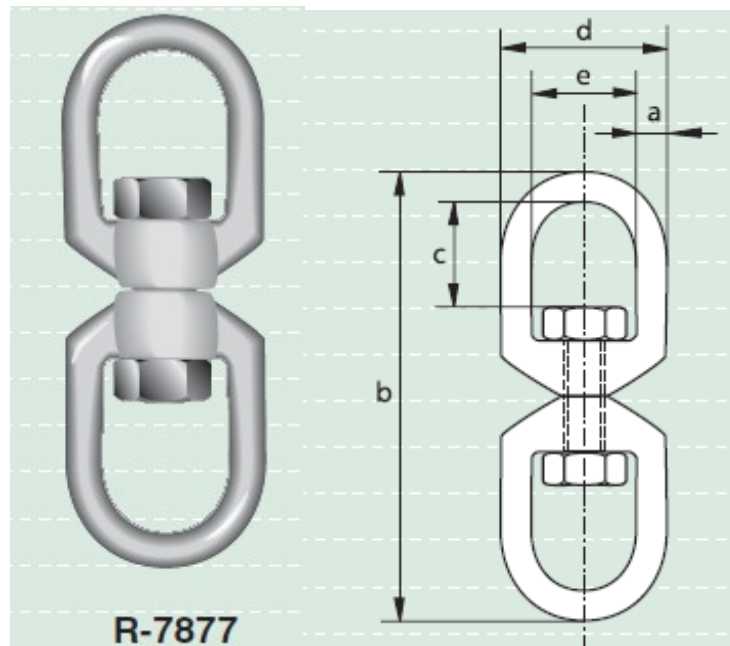

## VARTEJ INOX TIP R-7877

Material: AISI 316

Finisaj: polisat

**Tabel cu dimensiuni**

diameter	length	length inside	width outside	width inside	weight per 100 pcs
a	b	c	d	e	kg
mm	mm	mm	mm	mm	
5	60	13	23	13	3.4
6	65	15	26	15	5.1
8	90	22	35	20	13.1
10	115	27	44	24	26
13	154	35	57	32	58
16	188	45	71	39	105
19	229	50	84	41	220