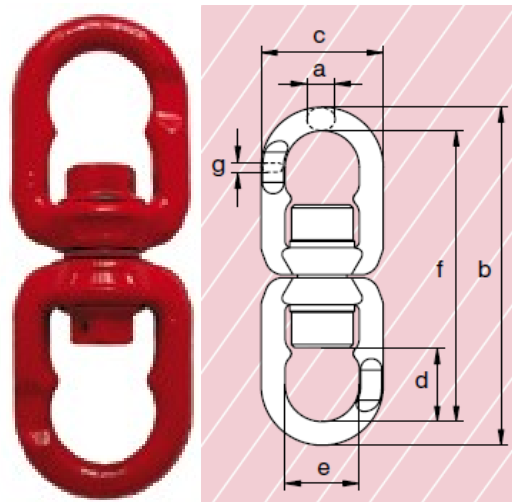

Vartej Grad 80, ochi-ochi Tip ELD

Material : otel inalt aliat,
Factor de siguranta: MBL=4xWLL
Finisaj : vopsit rosu
Certificat : la livrare, produsul este insotit de certificat 3.1
declaratie de conformitate
Nota : produsul este echipat cu 2 rulmenti

partnumber	working load limit	diameter	length outside	width outside	length inside	width inside	length	thickness	weight each
	t	a	b	c	d	e	f	g	
		mm	mm	mm	mm	mm	mm	mm	kg
ELD0R	1.12	11	140	52	33	29	118	6	0.36
ELD1R	2	12	150	56	32	31	126	6	0.58
ELD2R	3.2	14	185	66	39	37	155	8	1.05
ELD3R	5.4	18	228	80	46	48	195	11	1.86
ELD4R	8.2	21	270	99	60	56	227	14	3.1
ELD5R	12.8	24	331	121	67	72	280	17	6.45
ELD6R	15.5	28	379	134	87	81	328	22	7.74