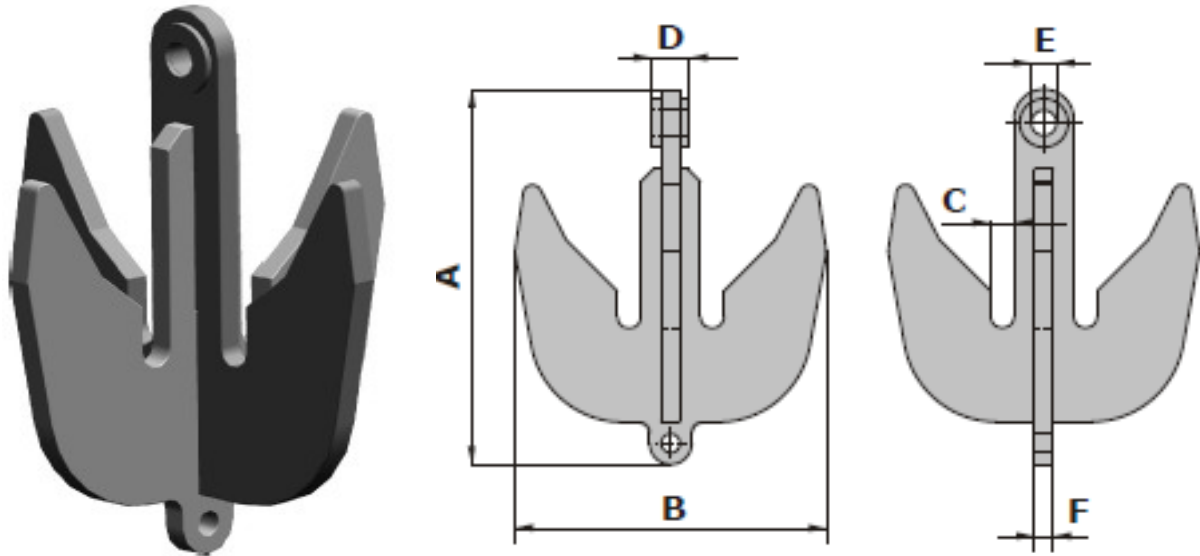

## ANCORA CU GHEARE DE PISICA TIP HK7

Material: otel forjat

Factor de siguranta: 4

Finisaj: vopsit sau culoare naturala

**Tabel cu dimensiuni**

Art. no.	SWL ton	A mm	B mm	C mm	D mm	E mm	F mm	Weight Kg
50000150	150	1778	1372	102	114	112	76	1266
50000200	200	2008	1670	125	200	135	100	2290
50000250	250	2008	1670	125	200	135	100	2290