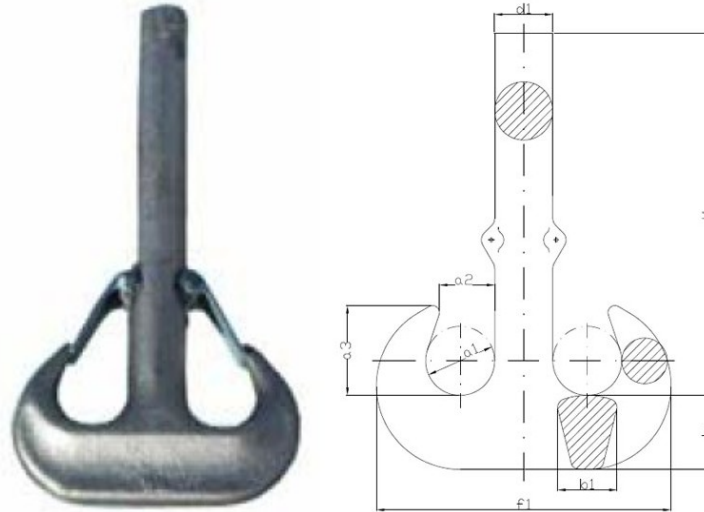

Mobil: 0765-998.277

Mobil: 0766-360.062

Carlig forjat dublu conform DIN 15402

DIMENSIONS (mm).

HOOK N°	a1	a2	b1	d1	f	h	l1	Aprox. WEIGHT(Kg.)
2,5	50	40	40	42	208	50	250	6,5
4	56	45	48	48	238	60	280	9,5
5	63	50	53	53	266	67	312	12,5
6	71	56	60	60	301	75	375	19
8	80	63	67	67	337	85	415	24
10	91	71	75	75	377	95	450	45
12	100	80	85	85	421	106	510	60
16	112	90	95	95	471	118	580	80
20	125	100	106	106	531	132	650	108
25	140	112	118	118	598	150	715	155
32	160	125	132	131	672	170	790	195
40	180	140	150	150	754	190	885	280
50	200	160	170	170	842	212	965	388
63	224	180	190	190	944	236	1.090	539
80	250	200	212	212	1.063	265	1.235	750
100	280	224	236	236	1.186	300	1.375	1.050
125	315	250	265	265	1.330	335	1.550	1.480
160	355	280	300	300	1.505	375	1.745	2.100
200	400	315	335	335	1.685	425	1.998	3.000
250	450	355	375	375	1.885	475	2.250	4.250