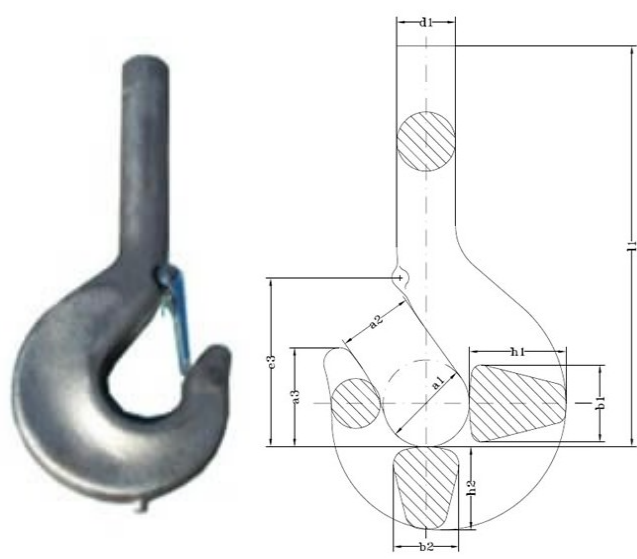

Mobil: 0765-998.277

Mobil: 0766-360.062

Carlig forjat simplu conform DIN 15401

DIMENSIONS (mm).

HOOK N°	a1	a2	b1	b2	d1	h1	h2	l1	Aprox. WEIGHT (Kg.)
0,8	48	38	35	29	30	44	37	186	2,3
1,6	56	45	45	38	36	56	48	224	4,5
2,5	63	50	53	45	42	67	58	253	6,3
4	71	56	63	53	48	80	67	285	10 - 12,3
5	80	63	71	60	53	90	75	318	17 - 19,5
6	90	71	80	67	60	100	85	395	24,5 - 28,5
8	100	80	90	75	67	112	95	430	31,5 - 36
10	112	90	100	85	75	125	106	460	40 - 43
12	125	100	112	95	85	140	118	525	55 - 68
16	140	112	125	106	95	160	132	595	77 - 95
20	160	125	140	118	106	180	150	665	112
25	180	140	160	132	118	200	170	735	160
32	200	160	180	150	132	224	190	810	220
40	224	180	200	170	150	250	212	905	310
50	250	200	224	190	170	280	236	990	430
63	280	224	250	212	190	315	265	1.120	600
80	315	250	280	236	212	355	300	1.270	860
100	355	280	315	265	236	400	355	1.415	1.220
125	400	315	355	300	265	450	375	1.590	1.740
160	450	355	400	335	300	500	425	1.790	2.480
200	500	400	450	375	335	560	475	2.048	3.420
250	560	450	500	425	375	630	530	2.305	4.800