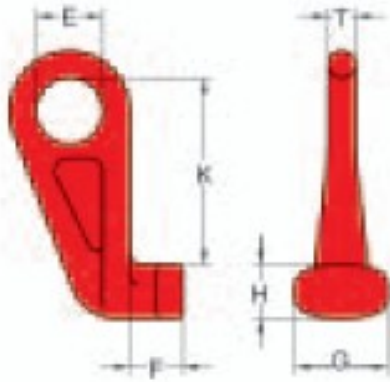

Carlig container capacitate de ridicare 12.5 tone tip YCO

- Material : Otel inalt aliat
- Produs finit : vopsit

Tabel dimensiuni

Tipul	K	E	F	T	G	H	Greutatea neta
	192	70	46	25	75	48	4
stanga	192	70	46	25	75	48	4
dreapta	192	70	46	25	75	48	4