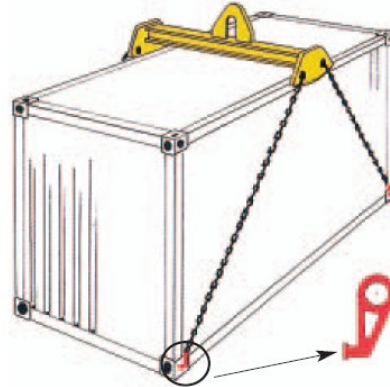

Carlig container capacitate de ridicare 12.5 tone tip YCO

- Material : Otel inalt aliat
- Produs finit : vopsit

Tabel dimensiuni

Tipul	K	E	F	T	G	H	Greutatea neta
	192	70	46	25	75	48	4
stanga	192	70	46	25	75	48	4
dreapta	192	70	46	25	75	48	4